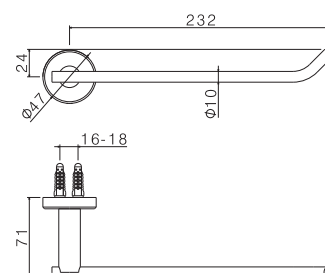

■ **mod. V17315**

Porta salviette aperto

Towel ring

Cod.	Finiture / Finishing	€
AC.005	acciaio inox / stainless steel	30,00