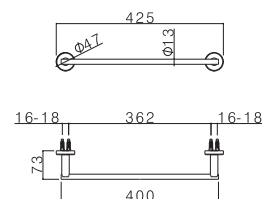

# TIBER STEEL ACCESSORI

■ mod. **V17300**

Supporto con bicchiere a muro

*Tumbler holder*

Cod.	Finiture / Finishing	€
AC.005	acciaio inox / stainless steel	35,00

■ mod. **V17310**

Porta salviette LL. 60 cm.

*Towel bar length cm 60.*

Cod.	Finiture / Finishing	€
AC.005	acciaio inox / stainless steel	42,00

■ mod. **V17311**

Porta salviette LL. 40 cm.

*Towel bar length cm 40.*

Cod.	Finiture / Finishing	€
AC.005	acciaio inox / stainless steel	39,00