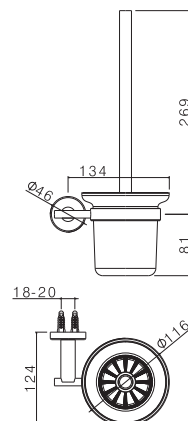

Cod.	Finiture / Finishing	€
AC.005	acciaio inox / stainless steel	42,00

■ mod. **V17311**

Porta salviette LL. 40 cm.

*Towel bar length cm 40.*

Cod.	Finiture / Finishing	€
AC.005	acciaio inox / stainless steel	39,00

■ **mod. V17330**

Appendino doppio

*Double hook*

Cod.	Finiture / Finishing	€
AC.005	acciaio inox / stainless steel	25,00

■ mod. **V17340**

Porta scopino completo a muro

*Complete toilet brush holder*

Cod.	Finiture / Finishing	€
AC.005	acciaio inox / stainless steel	47,00