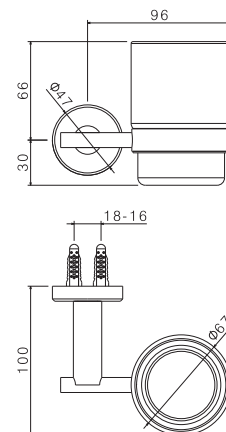

# TIBER STEEL ACCESSORI

■ mod. **V17300**

Supporto con bicchiere a muro

*Tumbler holder*

Cod.	Finiture / Finishing	€
AC.005	acciaio inox / stainless steel	35,00

■ mod. **V17310**

Porta salviette LL. 60 cm.

*Towel bar length cm 60.*

Cod.	Finiture / Finishing	€
AC.005	acciaio inox / stainless steel	42,00

■ mod. **V17311**

Porta salviette LL. 40 cm.

*Towel bar length cm 40.*

Cod.	Finiture / Finishing	€
AC.005	acciaio inox / stainless steel	39,00