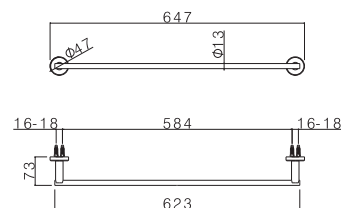

# TIBER STEEL ACCESSORI

■ mod. **V17300**

Supporto con bicchiere a muro

*Tumbler holder*

Cod.	Finiture / Finishing	€
AC.005	acciaio inox / stainless steel	35,00

■ mod. **V17310**

Porta salviette LL. 60 cm.

*Towel bar length cm 60.*

Cod.	Finiture / Finishing	€
AC.005	acciaio inox / stainless steel	42,00

■ mod. **V17311**

Porta salviette LL. 40 cm.

*Towel bar length cm 40.*

Cod.	Finiture / Finishing	€
AC.005	acciaio inox / stainless steel	39,00