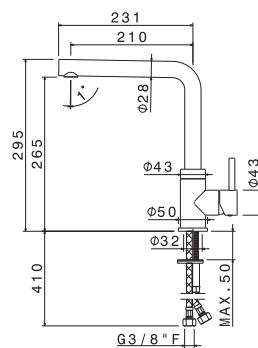

RIACE

mod. V15020

Miscelatore monocomando per lavello con canna quadra girevole. Flessibili di alimentazione F3/8".

Single-lever sink mixer, square swivel spout. 3/8" female connection hoses.

| Cod. | Finiture / Finishing | € |
|--------|----------------------|---|
| B0.010 | cromo / chrome | |

mod. V15021

Miscelatore monocomando per lavello con canna tonda girevole. Flessibili di alimentazione F3/8".

Single-lever sink mixer, round swivel spout. 3/8" female connection hoses.

| Cod. | Finiture / Finishing | € |
|--------|----------------------|---|
| B0.010 | cromo / chrome | |

mod. V15022

Miscelatore monocomando per lavello con canna elle girevole. Flessibili di alimentazione F3/8".

Single-lever sink mixer, "L" swivel spout. 3/8" female connection hoses.

| Cod. | Finiture / Finishing | € |
|--------|----------------------|---|
| B0.010 | cromo / chrome | |

■ **mod. V15025**

Miscelatore monocomando per lavello con canna elle girevole e doccetta estraibile. Flessibili di alimentazione F3/8".

Single-lever sink mixer, "L" swivel spout and pull-out hand shower. 3/8" female connection hoses.