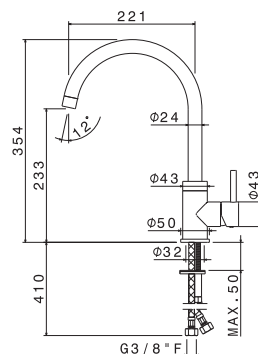

RIACE

mod. V15020

Miscelatore monocomando per lavello con canna quadra girevole. Flessibili di alimentazione F3/8".

Single-lever sink mixer, square swivel spout. 3/8" female connection hoses.

| Cod. | Finiture / Finishing | € |
|--------|----------------------|---|
| B0.010 | cromo / chrome | |

mod. V15021

Miscelatore monocomando per lavello con canna tonda girevole. Flessibili di alimentazione F3/8".

Single-lever sink mixer, round swivel spout. 3/8" female connection hoses.

| Cod. | Finiture / Finishing | € |
|--------|----------------------|---|
| B0.010 | cromo / chrome | |

mod. V15022

Miscelatore monocomando per lavello con canna elle girevole. Flessibili di alimentazione F3/8".

Single-lever sink mixer, "L" swivel spout. 3/8" female connection hoses.

| Cod. | Finiture / Finishing | € |
|--------|----------------------|---|
| B0.010 | cromo / chrome | |

■ **mod. V15025**

Miscelatore monocomando per lavello con canna elle girevole e doccetta estraibile. Flessibili di alimentazione F3/8".

Single-lever sink mixer, "L" swivel spout and pull-out hand shower. 3/8" female connection hoses.