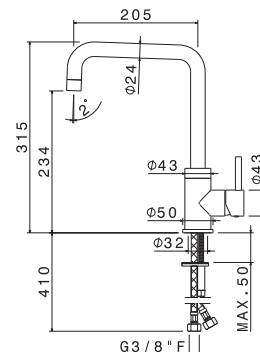

RIACE

mod. V15020

Miscelatore monocomando per lavello con canna quadra girevole. Flessibili di alimentazione F3/8".

Single-lever sink mixer, square swivel spout. 3/8" female connection hoses.

Cod.	Finiture / Finishing	€
B0.010	cromo / chrome	155,00

mod. V15021

Miscelatore monocomando per lavello con canna tonda girevole. Flessibili di alimentazione F3/8".

Single-lever sink mixer, round swivel spout. 3/8" female connection hoses.

Cod.	Finiture / Finishing	€
B0.010	cromo / chrome	155,00

mod. V15025

Miscelatore monocomando per lavello con canna elle girevole e doccia estraibile. Flessibili di alimentazione F3/8".

Single-lever sink mixer, "L" swivel spout and pull-out hand shower. 3/8" female connection hoses.