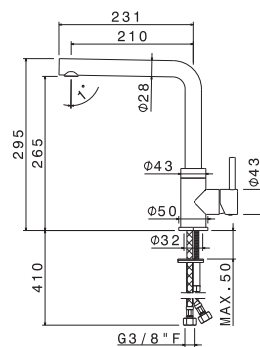

mod. V15021

Miscelatore monocomando per lavello con canna tonda girevole. Flessibili di alimentazione F3/8".

Single-lever sink mixer, round swivel spout. 3/8" female connection hoses.

Cod.	Finiture / Finishing	€
B0.010	cromo / chrome	155,00

mod. V15022

Miscelatore monocomando per lavello con canna elle girevole. Flessibili di alimentazione F3/8".

Single-lever sink mixer, "L" swivel spout. 3/8" female connection hoses.

Cod.	Finiture / Finishing	€
B0.010	cromo / chrome	175,00

mod. V15025

Miscelatore monocomando per lavello con canna elle girevole e doccia estraibile. Flessibili di alimentazione F3/8".

Single-lever sink mixer, "L" swivel spout and pull-out hand shower. 3/8" female connection hoses.