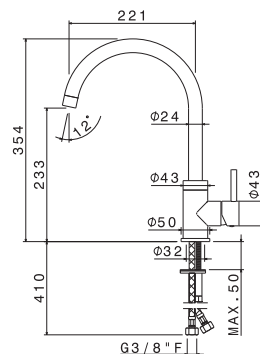

RIACE

mod. V15020

Miscelatore monocomando per lavello con canna quadra girevole. Flessibili di alimentazione F3/8".

Single-lever sink mixer, square swivel spout. 3/8" female connection hoses.

Cod.	Finiture / Finishing	€
B0.010	cromo / chrome	155,00

mod. V15021

Miscelatore monocomando per lavello con canna tonda girevole. Flessibili di alimentazione F3/8".

Single-lever sink mixer, round swivel spout. 3/8" female connection hoses.

Cod.	Finiture / Finishing	€
B0.010	cromo / chrome	155,00

mod. V15022

Miscelatore monocomando per lavello con canna elle girevole. Flessibili di alimentazione F3/8".

Single-lever sink mixer, "L" swivel spout. 3/8" female connection hoses.

Cod.	Finiture / Finishing	€
B0.010	cromo / chrome	175,00

mod. V15025

Miscelatore monocomando per lavello con canna elle girevole e doccia estraibile. Flessibili di alimentazione F3/8".

Single-lever sink mixer, "L" swivel spout and pull-out hand shower. 3/8" female connection hoses.