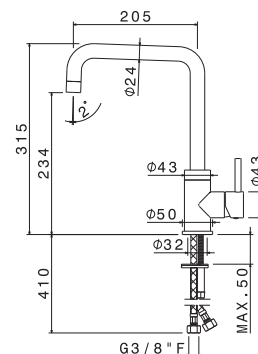

RIACE

mod. V15020

Miscelatore monocomando per lavello con canna quadra girevole. Flessibili di alimentazione F3/8".

Single-lever sink mixer, square swivel spout. 3/8" female connection hoses.

| Cod. | Finiture / Finishing | € |
|--------|----------------------|---|
| B0.010 | cromo / chrome | |

mod. V15021

Miscelatore monocomando per lavello con canna tonda girevole. Flessibili di alimentazione F3/8".

Single-lever sink mixer, round swivel spout. 3/8" female connection hoses.

| Cod. | Finiture / Finishing | € |
|--------|----------------------|---|
| B0.010 | cromo / chrome | |

mod. V15022

Miscelatore monocomando per lavello con canna elle girevole. Flessibili di alimentazione F3/8".

Single-lever sink mixer, "L" swivel spout. 3/8" female connection hoses.

| Cod. | Finiture / Finishing | € |
|--------|----------------------|---|
| B0.010 | cromo / chrome | |

■ **mod. V15025**

Miscelatore monocomando per lavello con canna elle girevole e doccetta estraibile. Flessibili di alimentazione F3/8".

Single-lever sink mixer, "L" swivel spout and pull-out hand shower. 3/8" female connection hoses.