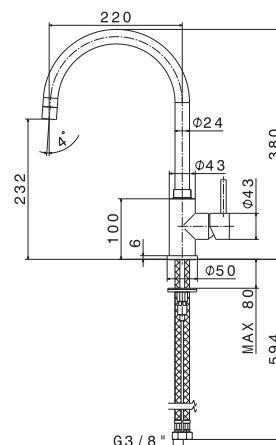

MYSIA

■ mod. **V05530**

Miscelatore monocomando per lavello con canna tonda girevole. Flessibili di alimentazione F3/8".

Single-lever sink mixer, round swivel spout. 3/8" female connection hoses.

Cod.	Finiture / Finishing	€
B0.010	cromo / chrome	176,00

■ mod. **V05531**

Miscelatore monocomando per lavello con canna quadra girevole. Flessibili di alimentazione F3/8".

Single-lever sink mixer, squared swivel spout. 3/8" female connection hoses.

Cod.	Finiture / Finishing	€
B0.010	cromo / chrome	176,00

■ mod. **V05550**

Miscelatore monocomando per lavello con canna girevole e doccia estraibile. Flessibili di alimentazione F3/8".

Single-lever sink mixer, swivel spout and pull-out hand shower. 3/8" female connection hoses.