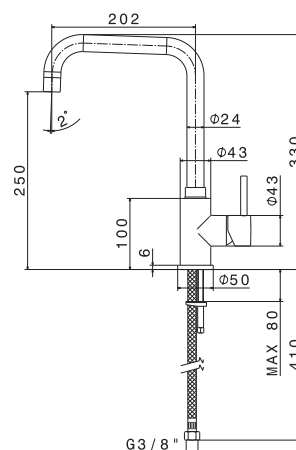

MYSIA

■ mod. **V05530**

Miscelatore monocomando per lavello con canna tonda girevole. Flessibili di alimentazione F3/8".

Single-lever sink mixer, round swivel spout. 3/8" female connection hoses.

Cod.	Finiture / Finishing	€
B0.010	cromo / chrome	176,00

■ mod. **V05531**

Miscelatore monocomando per lavello con canna quadra girevole. Flessibili di alimentazione F3/8".

Single-lever sink mixer, squared swivel spout. 3/8" female connection hoses.

Cod.	Finiture / Finishing	€
B0.010	cromo / chrome	176,00

■ mod. **V05550**

Miscelatore monocomando per lavello con canna girevole e doccia estraibile. Flessibili di alimentazione F3/8".

Single-lever sink mixer, swivel spout and pull-out hand shower. 3/8" female connection hoses.