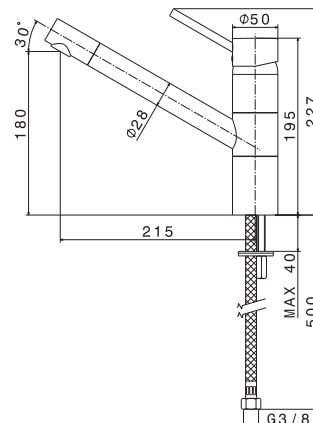

MURRAY

■ mod. **V04510**

Miscelatore monocomando per lavello con canna girevole e terminale orientabile. Flessibili di alimentazione F3/8".

Single-lever sink mixer with swivel spout and outlet. 3/8" female connection hoses.

Cod.	Finiture / Finishing	€
B0.010	cromo / chrome	149,00

■ mod. **V04520**

Miscelatore monocomando per lavello con canna girevole e doccetta estraibile. Flessibili di alimentazione F3/8".

Single-lever sink mixer with swivel spout and pull-out hand shower. 3/8" female connection hoses.