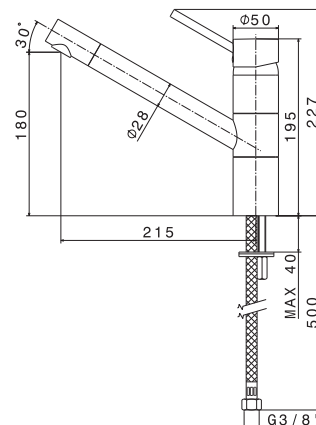

MURRAY

■ mod. **V04510**

Miscelatore monocomando per lavello con canna girevole e terminale orientabile. Flessibili di alimentazione F3/8".

Single-lever sink mixer with swivel spout and outlet. 3/8" female connection hoses.

Cod.	Finiture / Finishing	€
B0.010	cromo / chrome	

■ mod. **V04520**

Miscelatore monocomando per lavello con canna girevole e doccetta estraibile. Flessibili di alimentazione F3/8".

Single-lever sink mixer with swivel spout and pull-out hand shower. 3/8" female connection hoses.