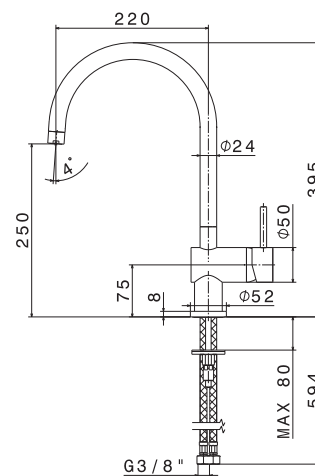

ATHESIS

■ mod. **V10530**

Miscelatore monocomando per lavello con canna tonda girevole. Flessibili di alimentazione F3/8".

Single-lever sink mixer with round swivel spout. 3/8" female connection hoses.

| Cod. | Finiture / Finishing | € |
|--------|----------------------|--------|
| B0.010 | cromo / chrome | 214,00 |

■ mod. **V10531**

Miscelatore monocomando per lavello con canna quadra girevole. Flessibili di alimentazione F 3/8".

Single-lever sink mixer with squared swivel spout. 3/8" female connection hoses.

| Cod. | Finiture / Finishing | € |
|--------|----------------------|--------|
| B0.010 | cromo / chrome | 214,00 |