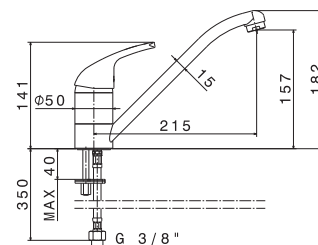

LOA

**mod. V11500**

Miscelatore monocomando per lavello con canna girevole.  
Flessibili di alimentazione F3/8".

*Single-lever sink mixer with swivel spout. 3/8" female connection hoses.*

Cod.	Finiture / Finishing	€
B0.010	cromo / chrome	<b>68,00</b>

**mod. V11520**

Miscelatore monocomando per lavello con canna girevole  
e doccia estraibile doppio getto.  
Flessibili di alimentazione F 3/8".

*Single-lever sink mixer with swivel spout and double-flow  
pull-out hand shower.  
3/8" female connection hoses.*