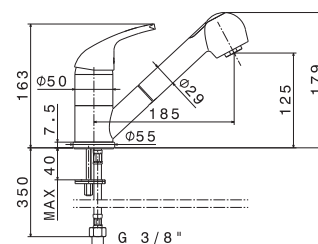

LOA

**mod. V11500**

Miscelatore monocomando per lavello con canna girevole.  
Flessibili di alimentazione F3/8".

*Single-lever sink mixer with swivel spout. 3/8" female connection hoses.*

Cod.	Finiture / Finishing	€
B0.010	cromo / chrome	<b>68,00</b>

**mod. V11520**

Miscelatore monocomando per lavello con canna girevole  
e doccia estraibile doppio getto.  
Flessibili di alimentazione F 3/8".

*Single-lever sink mixer with swivel spout and double-flow  
pull-out hand shower.  
3/8" female connection hoses.*