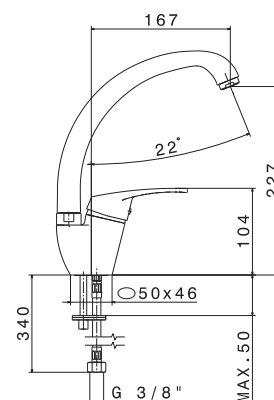

ERA

■ **mod. V12500**

Miscelatore monocomando per lavello con canna tonda girevole. Flessibili di alimentazione F3/8".

*Single-lever sink mixer, round swivel spout. 3/8" female connection hoses.*

Cod.	Finiture / Finishing	€
B0.010	cromo / chrome	78,00

■ **mod. V12520**

Miscelatore monocomando per lavello con canna quadra girevole. Flessibili di alimentazione F3/8".

*Single-lever sink mixer, squared swivel spout. 3/8" female connection hoses.*

Cod.	Finiture / Finishing	€
B0.010	cromo / chrome	125,00