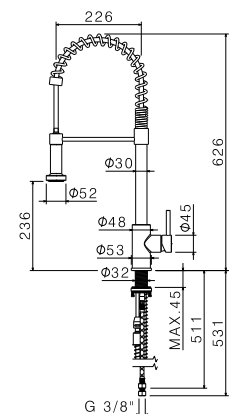

Cod.	Finiture / Finishing	€
AC.005	acciaio inox / stainless steel	456,00