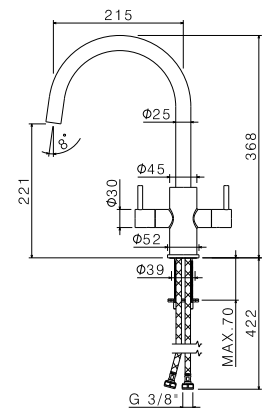

Cod.	Finiture / Finishing	€
AC.005	acciaio inox / stainless steel	249,00