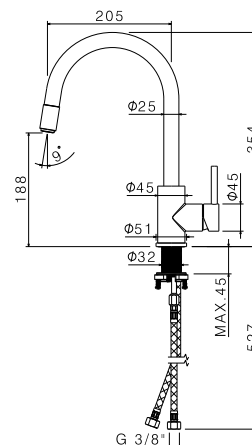

Miscelatore monocomando per lavello con canna tonda girevole acciaio e doccetta estraibile. Flessibili di alimentazione F3/8".

Single-lever sink mixer, steel round swivel spout and pull-out hand shower. 3/8" female connection hoses.