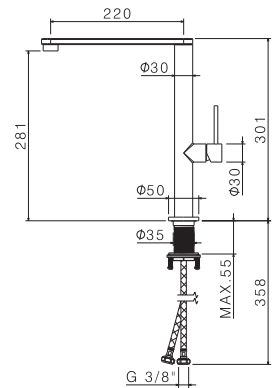

mod. V20022

Miscelatore monocomando per lavello con canna piatta girevole. Flessibili di alimentazione F3/8".

Single-lever sink mixer, flat swivel spout. 3/8" female connection hoses.

Cod.	Finiture / Finishing	€
AC.005	acciaio inox / stainless steel	219,00

mod. V20020

Miscelatore monocomando per lavello con canna tonda girevole. Flessibili di alimentazione F3/8".

Single-lever sink mixer, round swivel spout. 3/8" female connection hoses.

Cod.	Finiture / Finishing	€
AC.005	acciaio inox / stainless steel	237,00

mod. V18023

Miscelatore monocomando per lavello con canna tonda girevole nera e doccetta estraibile. Flessibili di alimentazione F3/8".

Single-lever sink mixer, black round swivel spout and pull-out hand shower. 3/8" female connection hoses.

Cod.	Finiture / Finishing	€
AC.005	acciaio inox / stainless steel	318,00