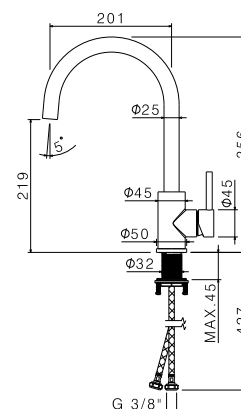

Cod.	Finiture / Finishing	€
AC.005	acciaio inox / stainless steel	218,00