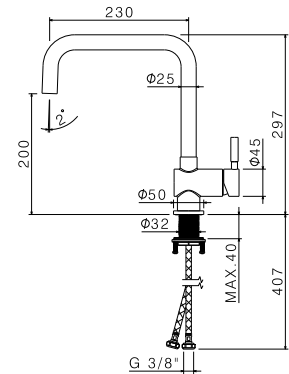

Cod.	Finiture / Finishing	€
AC.005	acciaio inox / stainless steel	242,00