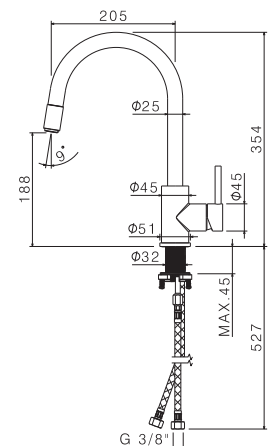

mod. V20022

Miscelatore monocomando per lavello con canna piatta girevole. Flessibili di alimentazione F3/8".

Single-lever sink mixer, flat swivel spout. 3/8" female connection hoses.

Cod.	Finiture / Finishing	€
AC.005	acciaio inox / stainless steel	219,00

mod. V20020

Miscelatore monocomando per lavello con canna tonda girevole. Flessibili di alimentazione F3/8".

Single-lever sink mixer, round swivel spout. 3/8" female connection hoses.

Cod.	Finiture / Finishing	€
AC.005	acciaio inox / stainless steel	237,00

mod. V18023

Miscelatore monocomando per lavello con canna tonda girevole nera e doccetta estraibile. Flessibili di alimentazione F3/8".

Single-lever sink mixer, black round swivel spout and pull-out hand shower. 3/8" female connection hoses.

Cod.	Finiture / Finishing	€
AC.005	acciaio inox / stainless steel	318,00