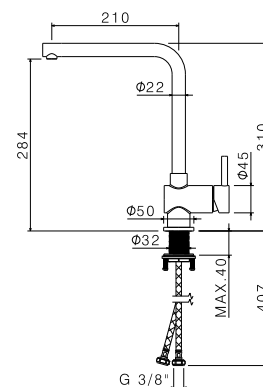

Cod.	Finiture / Finishing	€
AC.005	acciaio inox / stainless steel	246,00