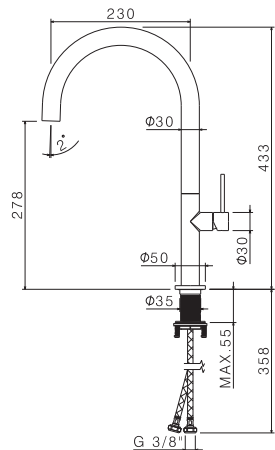

mod. V20022

Miscelatore monocomando per lavello con canna piatta girevole. Flessibili di alimentazione F3/8".

Single-lever sink mixer, flat swivel spout. 3/8" female connection hoses.

Cod.	Finiture / Finishing	€
AC.005	acciaio inox / stainless steel	219,00

mod. V20020

Miscelatore monocomando per lavello con canna tonda girevole. Flessibili di alimentazione F3/8".

Single-lever sink mixer, round swivel spout. 3/8" female connection hoses.

Cod.	Finiture / Finishing	€
AC.005	acciaio inox / stainless steel	237,00

mod. V18023

Miscelatore monocomando per lavello con canna tonda girevole nera e doccetta estraibile. Flessibili di alimentazione F3/8".

Single-lever sink mixer, black round swivel spout and pull-out hand shower. 3/8" female connection hoses.

Cod.	Finiture / Finishing	€
AC.005	acciaio inox / stainless steel	318,00