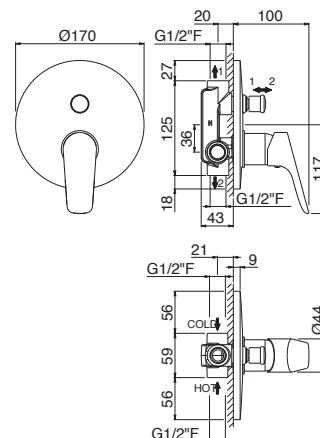

B0.010 cromo / chrome

V24130

Miscelatore monocomando doccia da incasso, completo di corpo incasso.

Concealed single-lever shower mixer, equipped with concealed body.

B0.010 cromo / chrome

V24140

Miscelatore monocomando vasca da incasso,
completo di corpo incasso.

Concealed single-lever bath mixer, equipped
with concealed body.

B0.010 cromo / chrome

P000148

Rubinetto di arresto da 1/2" con filtro ispezionabile.
Sezione tonda.

Confezione da 2 pz.

1/2" stop valve with cleaning filter.
Round version.
Two-pcs packing.

B0.010 cromo / chrome

P000400

Piletta da 1"1/4
con scarico a pulsante.
H. 4-65 mm.

1"1/4 press-button drain.
H. 4-65 mm.

B0.010 cromo / chrome

V13180

Doccia mono-getto.

Single-jet hand shower.

B0.010 cromo / chrome

P000147

Flessibile LL 150 cm.

Flexible length cm 150.

B0.010 cromo / chrome

P000401

Flessibile in PVC LL. 150 cm.

PVC flexible, length cm 150.