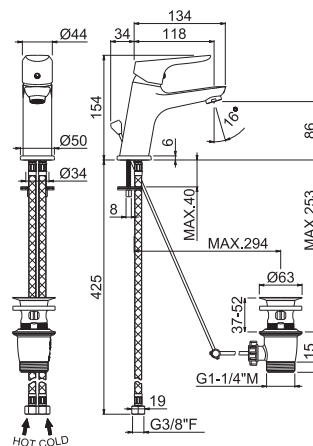

INDO

V24010

Miscelatore monocomando per lavabo **con scarico da 1"1/4**.
Flessibili di alimentazione F 3/8".

Single-lever basin mixer with **1"1/4 pop-up waste set**.
3/8" female connection hoses.

B0.010 cromo / chrome

V24070

Miscelatore monocomando per bidet
con scarico da 1"1/4.
Flessibili di alimentazione F 3/8".

Single-lever bidet mixer with **1"1/4 pop-up waste set**.
3/8" female connection hoses.

B0.010 cromo / chrome

B0.010 cromo / chrome

P000400

Piletta da 1"1/4
con scarico a pulsante.
H. 4-65 mm.

1"1/4 press-button drain.
H. 4-65 mm.

B0.010 cromo / chrome

V13180

Doccia mono-getto.

Single-jet hand shower.

B0.010 cromo / chrome

P000147

Flessibile LL 150 cm.

Flexible length cm 150.

B0.010 cromo / chrome

P000401

Flessibile in PVC LL. 150 cm.

PVC flexible, length cm 150.