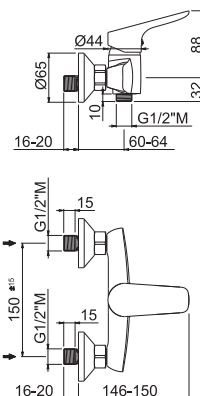

V24070

Miscelatore monocomando per bidet
con scarico da 1"1/4.
Flessibili di alimentazione F 3/8".

Single-lever bidet mixer with **1"1/4 pop-up waste set**.
3/8" female connection hoses.

B0.010 cromo / chrome

B0.010 cromo / chrome

V24130

Miscelatore monocomando doccia da incasso, completo di corpo incasso.

Concealed single-lever shower mixer, equipped with concealed body.

B0.010 cromo / chrome

V24140

Miscelatore monocomando vasca da incasso,
completo di corpo incasso.

Concealed single-lever bath mixer, equipped
with concealed body.

B0.010 cromo / chrome

P000148

Rubinetto di arresto da 1/2" con filtro ispezionabile.
Sezione tonda.

Confezione da 2 pz.

1/2" stop valve with cleaning filter.
Round version.
Two-pcs packing.

B0.010 cromo / chrome

P000400

Piletta da 1"1/4
con scarico a pulsante.
H. 4-65 mm.

1"1/4 press-button drain.
H. 4-65 mm.

B0.010 cromo / chrome

V13180

Doccia mono-getto.

Single-jet hand shower.