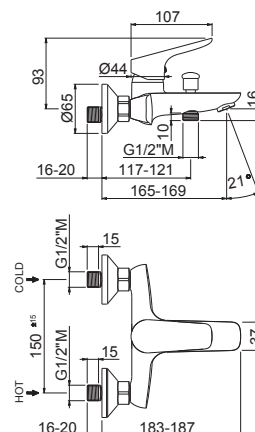

V24080

Miscelatore monocomando vasca esterno
con deviatore automatico vasca/doccia.

Single-lever exposed bath mixer with automatic diverter.

B0.010 cromo / chrome