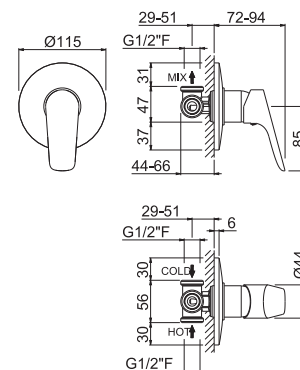

B0.010 cromo / chrome

V24130

Miscelatore monocomando doccia da incasso, completo di corpo incasso.

Concealed single-lever shower mixer, equipped with concealed body.

B0.010 cromo / chrome

V24140

Miscelatore monocomando vasca da incasso,
completo di corpo incasso.

Concealed single-lever bath mixer, equipped
with concealed body.

B0.010 cromo / chrome

P000148

Rubinetto di arresto da 1/2" con filtro ispezionabile.
Sezione tonda.

Confezione da 2 pz.

1/2" stop valve with cleaning filter.
Round version.
Two-pcs packing.

B0.010 cromo / chrome

P000400

Piletta da 1"1/4
con scarico a pulsante.
H. 4-65 mm.

1"1/4 press-button drain.
H. 4-65 mm.

B0.010 cromo / chrome

V13180

Doccia mono-getto.

Single-jet hand shower.

B0.010 cromo / chrome

P000147

Flessibile LL 150 cm.

Flexible length cm 150.

B0.010 cromo / chrome

P000401

Flessibile in PVC LL. 150 cm.

PVC flexible, length cm 150.