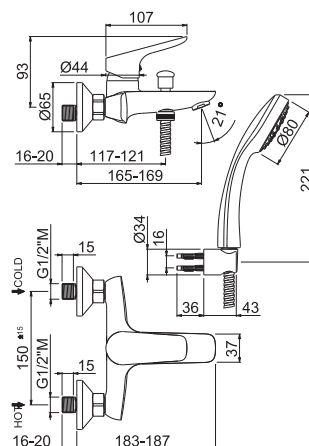

V24081

Gruppo vasca esterno completo di supporto fisso, flessibile e doccetta.

Complete bath group with fixed shower holder, flexible, hand shower.

B0.010 cromo / chrome

V24090

Miscelatore monocomando esterno per doccia (senza dotazione asta saliscendi).

Single-lever exposed shower mixer (without shower set).

B0.010 cromo / chrome

V24130

Miscelatore monocomando doccia da incasso, completo di corpo incasso.

Concealed single-lever shower mixer, equipped with concealed body.

B0.010 cromo / chrome