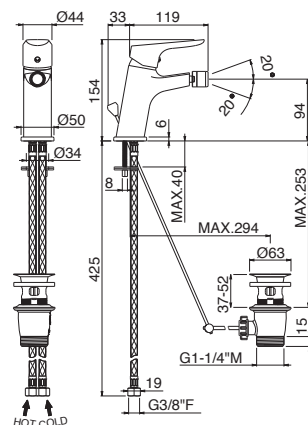

INDO

V24010

Miscelatore monocomando per lavabo **con scarico da 1"1/4**.
Flessibili di alimentazione F 3/8".

Single-lever basin mixer with **1"1/4 pop-up waste set**.
3/8" female connection hoses.

B0.010 cromo / chrome

V24070

Miscelatore monocomando per bidet
con scarico da 1"1/4.
Flessibili di alimentazione F 3/8".

Single-lever bidet mixer with **1"1/4 pop-up waste set**.
3/8" female connection hoses.

B0.010 cromo / chrome

B0.010 cromo / chrome

P000400

Piletta da 1"1/4
con scarico a pulsante.
H. 4-65 mm.

1"1/4 press-button drain.
H. 4-65 mm.

B0.010 cromo / chrome

V13180

Doccia mono-getto.

Single-jet hand shower.

B0.010 cromo / chrome

P000147

Flessibile LL 150 cm.

Flexible length cm 150.

B0.010 cromo / chrome

P000401

Flessibile in PVC LL. 150 cm.

PVC flexible, length cm 150.