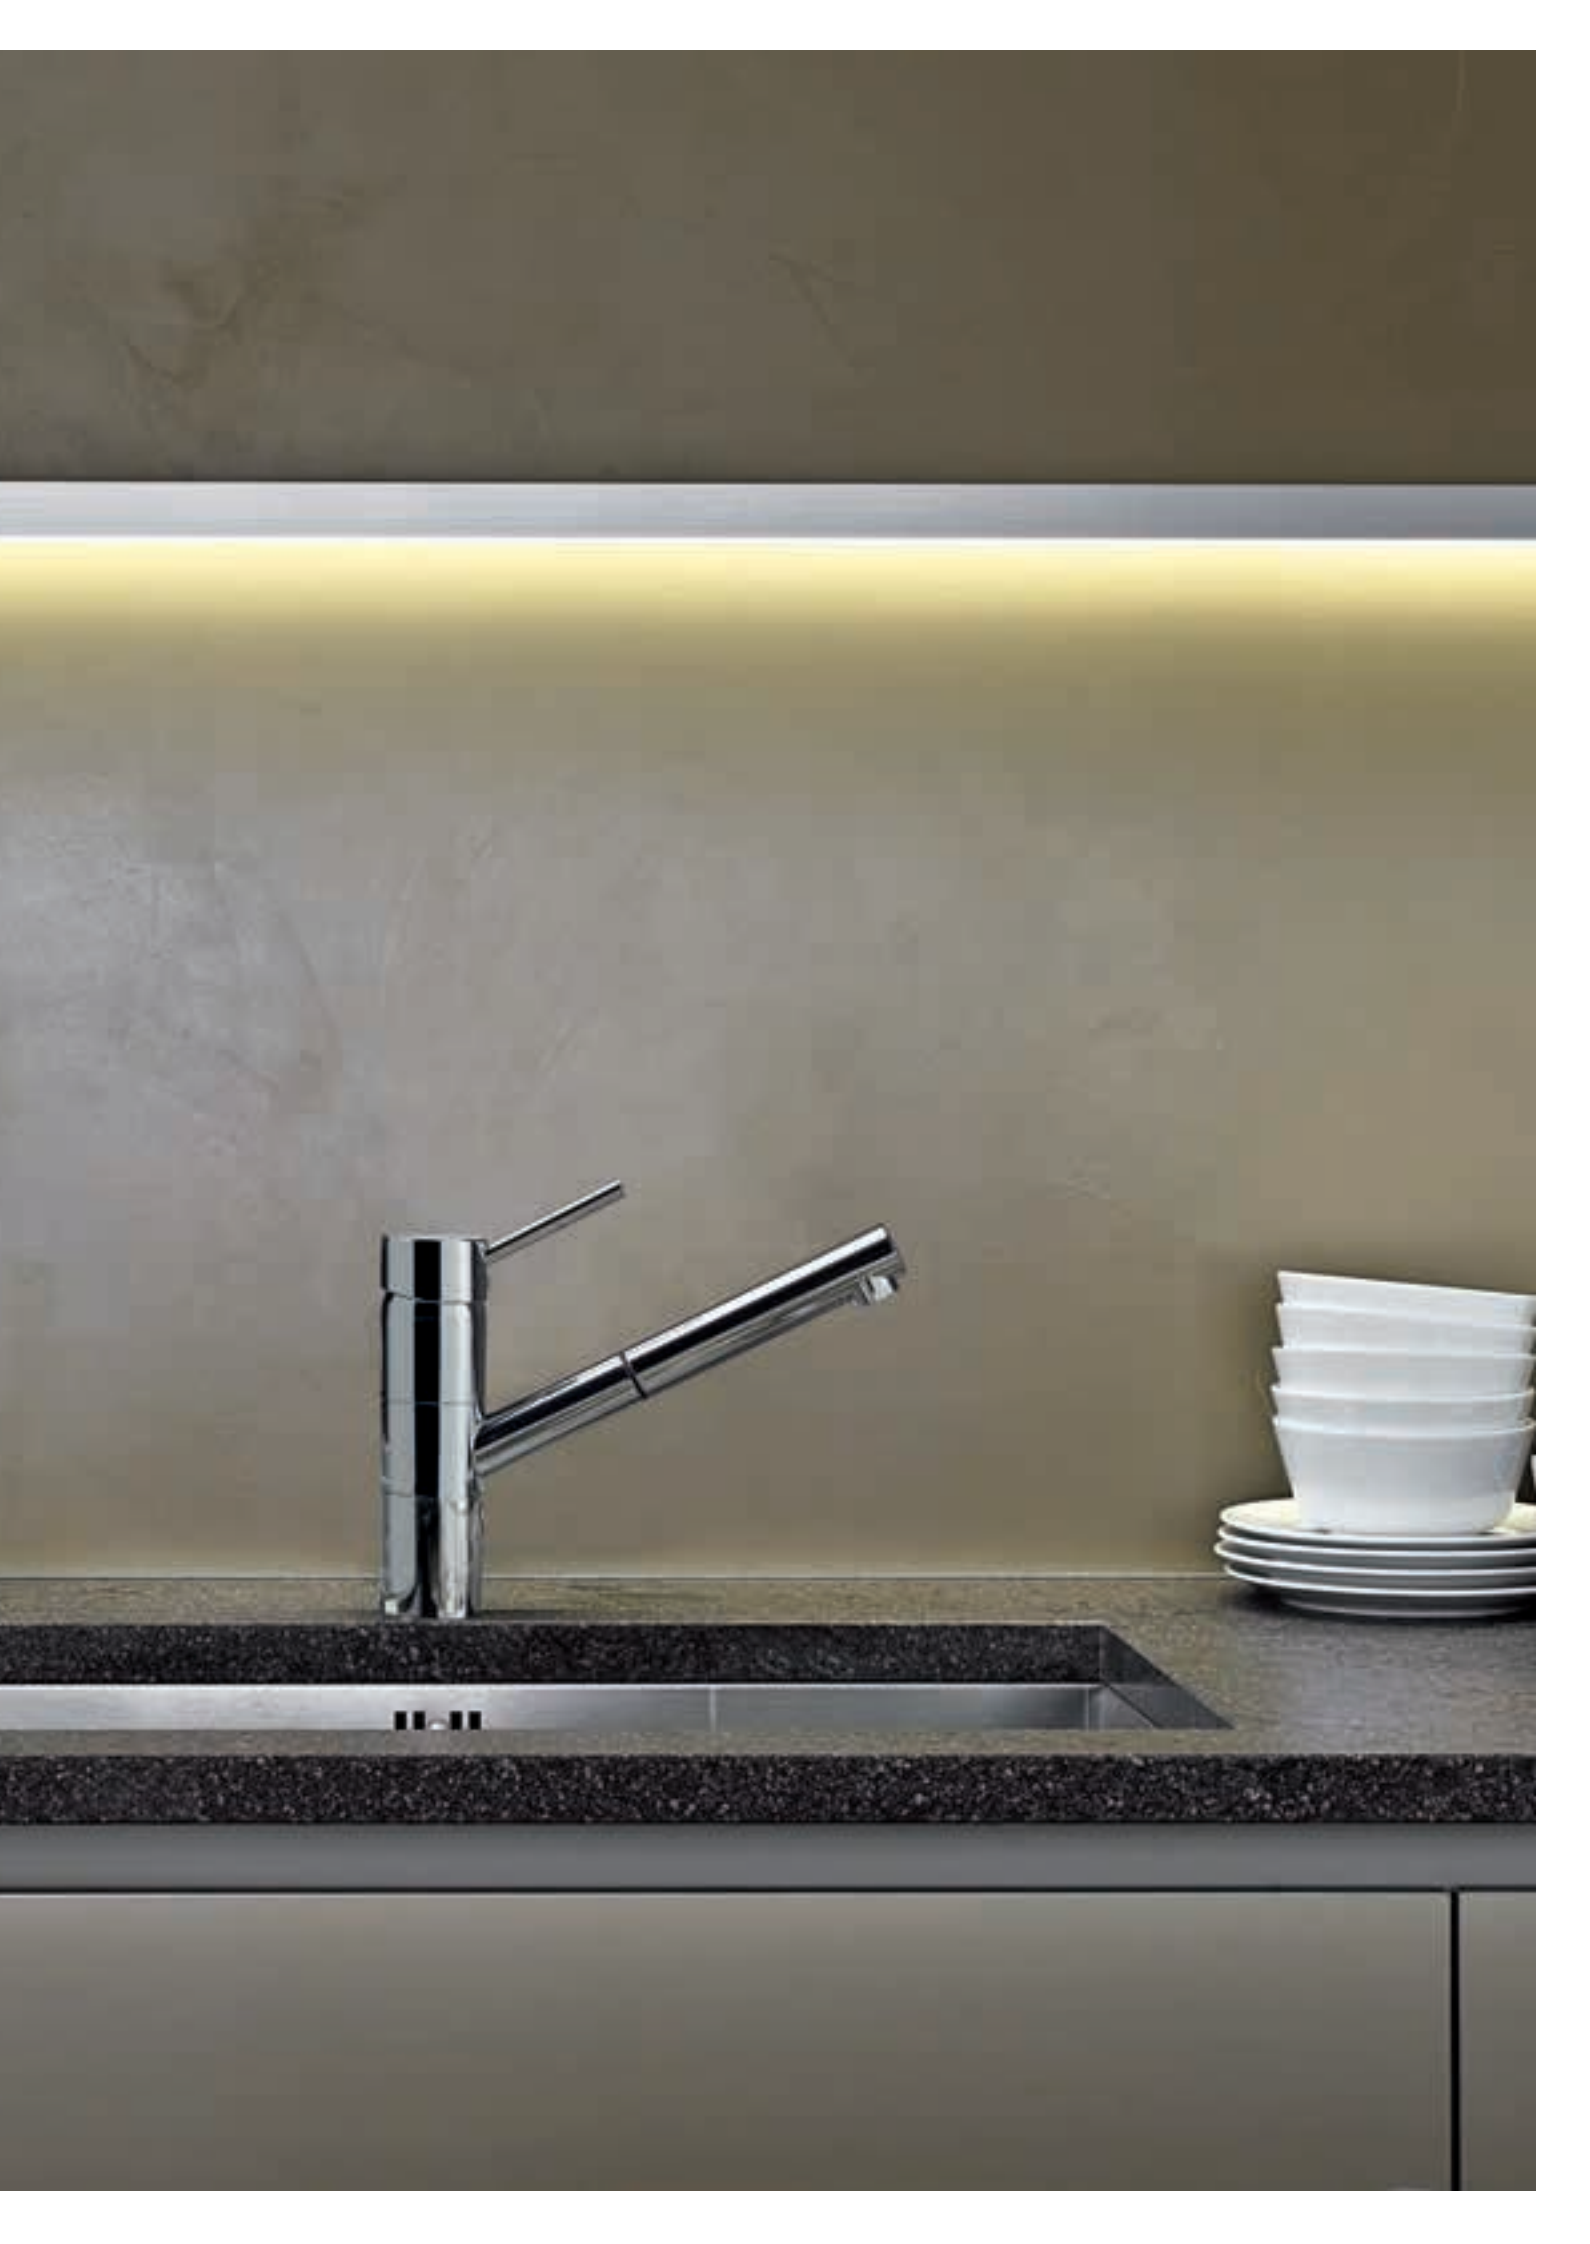

MURRAY

V04510

Miscelatore monocomando per lavello con canna girevole.
Flessibili di alimentazione F3/8".

Single-lever sink mixer with swivel spout.
3/8" female connection hoses.

B0.010 cromo / chrome

V04520

Miscelatore monocomando per lavello con canna girevole
e doccetta estraibile.
Flessibili di alimentazione F3/8".

Single-lever sink mixer with swivel spout
and pull-out hand shower.
3/8" female connection hoses.