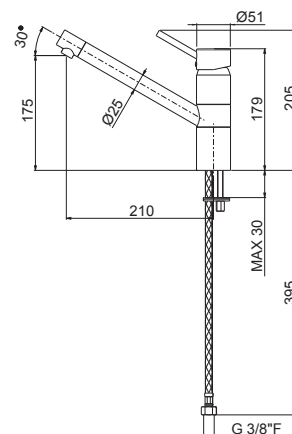

MURRAY

V04510

Miscelatore monocomando per lavello con canna girevole.
Flessibili di alimentazione F3/8".

Single-lever sink mixer with swivel spout.
3/8" female connection hoses.

B0.010 cromo / chrome

V04520

Miscelatore monocomando per lavello con canna girevole
e doccetta estraibile.
Flessibili di alimentazione F3/8".

Single-lever sink mixer with swivel spout
and pull-out hand shower.
3/8" female connection hoses.