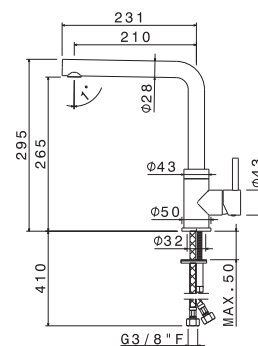

RIACE

V15020

Miscelatore monocomando per lavello con canna quadra girevole. Flessibili di alimentazione F3/8".

Single-lever sink mixer, square swivel spout. 3/8" female connection hoses.

B0.010 cromo / chrome

V15021

Miscelatore monocomando per lavello con canna quadra girevole. Flessibili di alimentazione F3/8".

Single-lever sink mixer, square swivel spout. 3/8" female connection hoses.

B0.010 cromo / chrome

V15022

Miscelatore monocomando per lavello con canna "L" girevole. Flessibili di alimentazione F3/8".

Single-lever sink mixer, "L" swivel spout. 3/8" female connection hoses.

B0.010 cromo / chrome

RIACE

V15025

Miscelatore monocomando per lavello con canna "L" girevole e doccetta estraibile. Flessibili di alimentazione F3/8".

Single-lever sink mixer, "L" swivel spout and pull-out hand shower. 3/8" female connection hoses.

B0.010 cromo / chrome