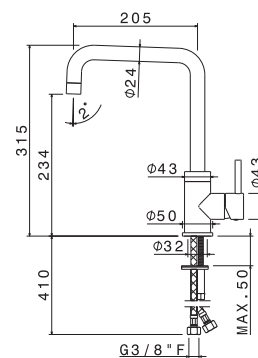

RIACE

V15020

Miscelatore monocomando per lavello con canna quadra girevole. Flessibili di alimentazione F3/8".

Single-lever sink mixer, square swivel spout. 3/8" female connection hoses.

B0.010 cromo / chrome

V15021

Miscelatore monocomando per lavello con canna quadra girevole. Flessibili di alimentazione F3/8".

Single-lever sink mixer, square swivel spout. 3/8" female connection hoses.

B0.010 cromo / chrome

V15022

Miscelatore monocomando per lavello con canna "L" girevole. Flessibili di alimentazione F3/8".

Single-lever sink mixer, "L" swivel spout. 3/8" female connection hoses.

B0.010 cromo / chrome

RIACE

V15025

Miscelatore monocomando per lavello con canna "L" girevole e doccetta estraibile. Flessibili di alimentazione F3/8".

Single-lever sink mixer, "L" swivel spout and pull-out hand shower. 3/8" female connection hoses.

B0.010 cromo / chrome