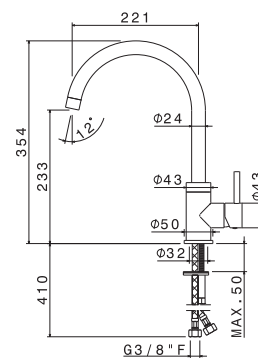

RIACE

V15020

Miscelatore monocomando per lavello con canna quadra girevole. Flessibili di alimentazione F3/8".

Single-lever sink mixer, square swivel spout. 3/8" female connection hoses.

B0.010 cromo / chrome

V15021

Miscelatore monocomando per lavello con canna quadra girevole. Flessibili di alimentazione F3/8".

Single-lever sink mixer, square swivel spout. 3/8" female connection hoses.

B0.010 cromo / chrome

V15022

Miscelatore monocomando per lavello con canna "L" girevole. Flessibili di alimentazione F3/8".

Single-lever sink mixer, "L" swivel spout. 3/8" female connection hoses.

B0.010 cromo / chrome

RIACE

V15025

Miscelatore monocomando per lavello con canna "L" girevole e doccetta estraibile. Flessibili di alimentazione F3/8".

Single-lever sink mixer, "L" swivel spout and pull-out hand shower. 3/8" female connection hoses.

B0.010 cromo / chrome