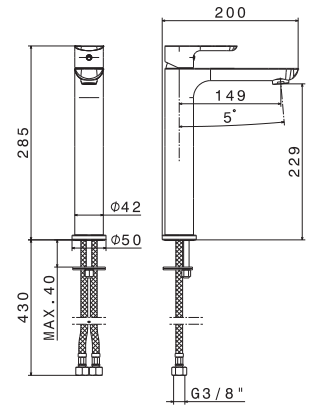

V14070

Miscelatore monocomando per bidet **con scarico da 1"1/4**.
Flessibili di alimentazione F 3/8".

Single-lever bidet mixer **with 1"1/4 pop-up waste set**.
3/8" female connection hoses.

B0.010 cromo / chrome
F0.202 nero opaco / matt black