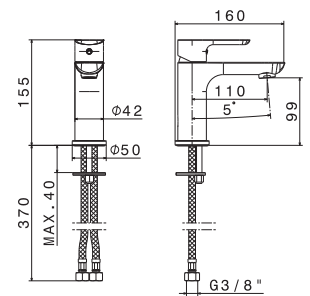

SLATE

SLATE

V14010

Miscelatore monocomando per lavabo **con scarico da 1"1/4**.
Flessibili di alimentazione F 3/8".

Single-lever basin mixer **with 1"1/4 pop-up waste set**.
3/8" female connection hoses.

B0.010 cromo / chrome
F0.202 nero opaco / matt black

V14011

Miscelatore monocomando per lavabo **senza scarico**.
Flessibili di alimentazione F 3/8".

Single-lever basin mixer **without pop-up waste set**.
3/8" female connection hoses.

B0.010 cromo / chrome
F0.202 nero opaco / matt black

V14020

Miscelatore monocomando versione alta per lavabo
da appoggio, **con scarico da 1"1/4**.
Flessibili di alimentazione F 3/8".

Single-lever mixer, high version for above counter basin,
with 1"1/4 pop-up waste set.
3/8" female connection hoses.