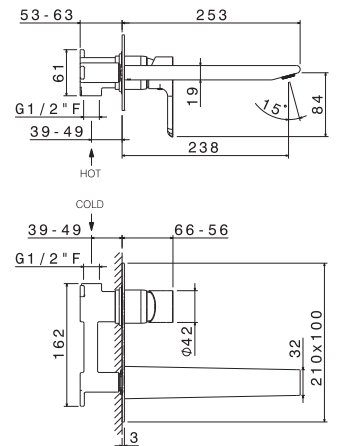

V14080

Miscelatore monocomando vasca esterno con deviatore automatico vasca/doccia.

Single-lever exposed bath mixer with automatic diverter.

B0.010 cromo / chrome
F0.202 nero opaco / matt black