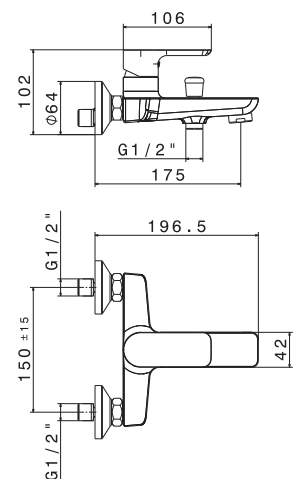

V14081

Gruppo vasca esterno completo di supporto fisso, flessibile e doccetta.

Complete bath group with fixed shower holder, flexible, hand shower.

B0.010 cromo / chrome
F0.202 nero opaco / matt black