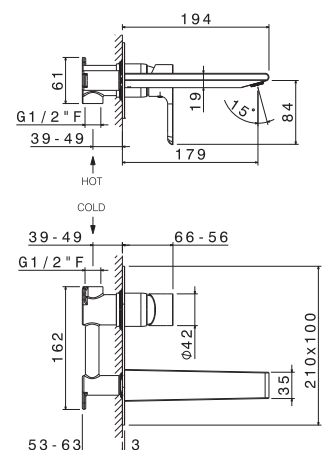

B0.010 cromo / chrome
F0.202 nero opaco / matt black

V14050

Gruppo miscelatore monocomando a parete per lavabo, **senza scarico**, con bocca L=180 mm e raccorderia di collegamento.

Basin group consisting of: single lever wall mixer and wall spout length mm 180, **without pop-up waste set** and with connections.

B0.010 cromo / chrome
F0.202 nero opaco / matt black

SLATE

V14051

Gruppo miscelatore monocomando a parete per lavabo, **senza scarico**, con bocca L=250 mm e raccorderia di collegamento.

Basin group consisting of: single lever wall mixer and wall spout length mm 250, **without pop-up waste set** and with connections.