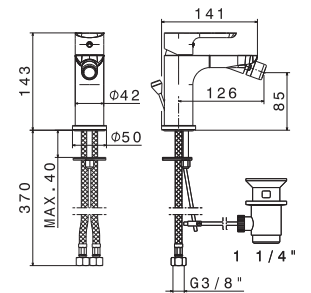

V14020

Miscelatore monocomando versione alta per lavabo
da appoggio, **con scarico da 1"1/4**.
Flessibili di alimentazione F 3/8".

Single-lever mixer, high version for above counter basin,
with 1"1/4 pop-up waste set.
3/8" female connection hoses.

B0.010 cromo / chrome
F0.202 nero opaco / matt black

SLATE

V14021

Miscelatore monocomando versione alta per lavabo da appoggio, **senza scarico**.
Flessibili di alimentazione F 3/8".

Single-lever mixer, high version for above counter basin, **without pop-up waste set**.
3/8" female connection hoses.

B0.010 cromo / chrome
F0.202 nero opaco / matt black

V14070

Miscelatore monocomando per bidet **con scarico da 1"1/4**.
Flessibili di alimentazione F 3/8".

Single-lever bidet mixer **with 1"1/4 pop-up waste set**.
3/8" female connection hoses.

B0.010 cromo / chrome
F0.202 nero opaco / matt black

V14050

Gruppo miscelatore monocomando a parete per lavabo, **senza scarico**, con bocca L=180 mm e raccorderia di collegamento.

Basin group consisting of: single lever wall mixer and wall spout length mm 180, **without pop-up waste set** and with connections.