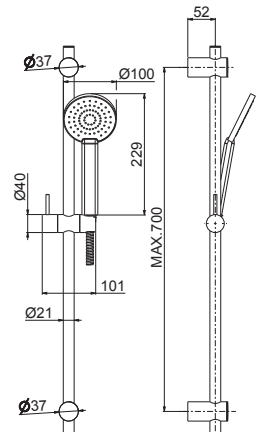

V14090

Miscelatore monocomando esterno per doccia
(senza dotazione asta saliscendi).

Single-lever exposed shower mixer
(without shower set).

B0.010 cromo / chrome
F0.202 nero opaco / matt black

V16100

Asta saliscendi completa di doccia e flessibile
LL. 150 cm senza presa acqua.

Complete shower set with sliding rail, hand shower
and flexible length cm 150, without wall union.

B0.010 cromo / chrome
F0.202 nero opaco / matt black

V14130

Miscelatore monocomando doccia da incasso,
completo di corpo incasso.