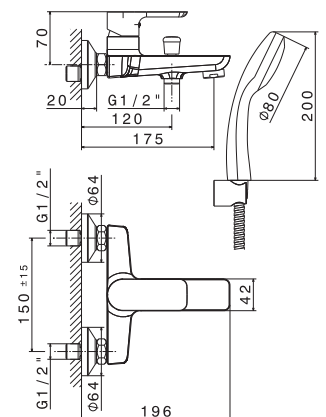

SLATE

V14051

Gruppo miscelatore monocomando a parete per lavabo, **senza scarico**, con bocca L=250 mm e raccorderia di collegamento.

Basin group consisting of: single lever wall mixer and wall spout length mm 250, **without pop-up waste set** and with connections.

B0.010 cromo / chrome

V14080

Miscelatore monocomando vasca esterno con deviatore automatico vasca/doccia.

Single-lever exposed bath mixer with automatic diverter.

B0.010 cromo / chrome
F0.202 nero opaco / matt black

V14081

Gruppo vasca esterno completo di supporto fisso, flessibile e doccetta.

Complete bath group with fixed shower holder, flexible, hand shower.

B0.010 cromo / chrome
F0.202 nero opaco / matt black