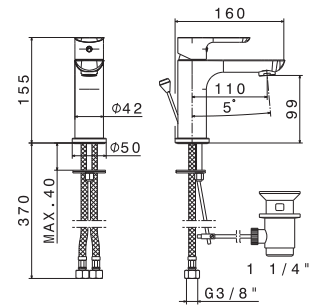

SLATE

SLATE

V14010

Miscelatore monocomando per lavabo **con scarico da 1"1/4**.
Flessibili di alimentazione F 3/8".

Single-lever basin mixer **with 1"1/4 pop-up waste set**.
3/8" female connection hoses.

B0.010 cromo / chrome
F0.202 nero opaco / matt black

V14011

Miscelatore monocomando per lavabo **senza scarico**.
Flessibili di alimentazione F 3/8".

Single-lever basin mixer **without pop-up waste set**.
3/8" female connection hoses.

B0.010 cromo / chrome
F0.202 nero opaco / matt black

V14020

Miscelatore monocomando versione alta per lavabo
da appoggio, **con scarico da 1"1/4**.
Flessibili di alimentazione F 3/8".

Single-lever mixer, high version for above counter basin,
with 1"1/4 pop-up waste set.
3/8" female connection hoses.