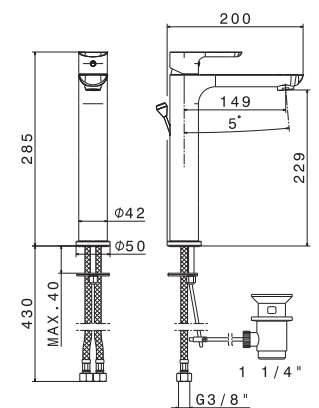

SLATE

V14010

Miscelatore monocomando per lavabo **con scarico da 1"1/4**.
Flessibili di alimentazione F 3/8".

Single-lever basin mixer **with 1"1/4 pop-up waste set**.
3/8" female connection hoses.

B0.010 cromo / chrome
F0.202 nero opaco / matt black

V14011

Miscelatore monocomando per lavabo **senza scarico**.
Flessibili di alimentazione F 3/8".

Single-lever basin mixer **without pop-up waste set**.
3/8" female connection hoses.

B0.010 cromo / chrome
F0.202 nero opaco / matt black

V14020

Miscelatore monocomando versione alta per lavabo
da appoggio, **con scarico da 1"1/4**.
Flessibili di alimentazione F 3/8".

Single-lever mixer, high version for above counter basin,
with 1"1/4 pop-up waste set.
3/8" female connection hoses.

B0.010 cromo / chrome
F0.202 nero opaco / matt black