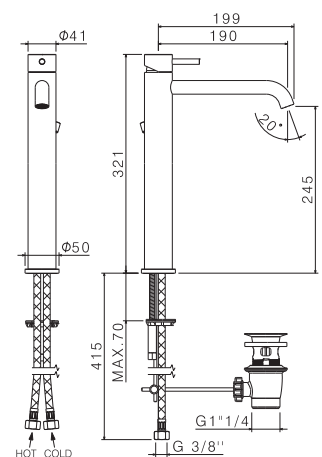

TIBER STEEL

TIBER STEEL

V17010

Miscelatore monocomando per lavabo **con scarico da 1"1/4**.
Flessibili di alimentazione F3/8".

Single-lever basin mixer **with 1"1/4 pop-up waste set**.
3/8" female connection hoses.

AC.005 acciaio inox / stainless steel

V17020

Miscelatore monocomando versione alta per lavabo
da appoggio, **con scarico da 1"1/4**.
Flessibili di alimentazione F3/8".

Single-lever mixer, high version for above counter basin,
with 1"1/4 pop-up waste set.
3/8" female connection hoses.

AC.005 acciaio inox / stainless steel

TIBER STEEL

V17021

Miscelatore monocomando versione alta per lavabo da appoggio, **senza scarico**.
Flessibili di alimentazione F3/8".

Single-lever mixer, high version for above counter basin, **without pop-up waste set**.
3/8" female connection hoses.

AC.005 acciaio inox / stainless steel

V17070

Miscelatore monocomando per bidet **con scarico da 1"1/4**.
Flessibili di alimentazione F3/8".

Single-lever bidet mixer **with 1"1/4 pop-up waste set**.
3/8" female connection hoses.