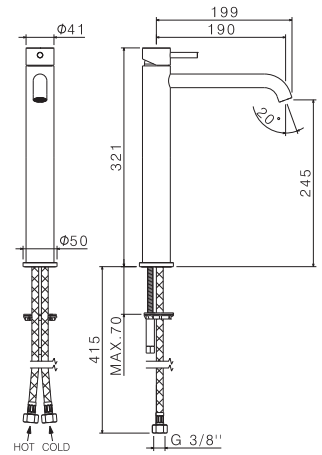

AC.005 acciaio inox / stainless steel

V17020

Miscelatore monocomando versione alta per lavabo
da appoggio, **con scarico da 1"1/4**.
Flessibili di alimentazione F3/8".

Single-lever mixer, high version for above counter basin,
with 1"1/4 pop-up waste set.
3/8" female connection hoses.

AC.005 acciaio inox / stainless steel

TIBER STEEL

V17021

Miscelatore monocomando versione alta per lavabo da appoggio, **senza scarico**.
Flessibili di alimentazione F3/8".

Single-lever mixer, high version for above counter basin, **without pop-up waste set**.
3/8" female connection hoses.

AC.005 acciaio inox / stainless steel

V17070

Miscelatore monocomando per bidet **con scarico da 1"1/4**.
Flessibili di alimentazione F3/8".

Single-lever bidet mixer **with 1"1/4 pop-up waste set**.
3/8" female connection hoses.