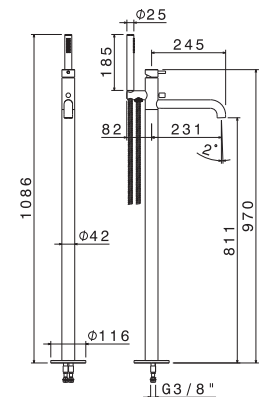

TIBER STEEL

V17021

Miscelatore monocomando versione alta per lavabo da appoggio, **senza scarico**.
Flessibili di alimentazione F3/8".

Single-lever mixer, high version for above counter basin, **without pop-up waste set**.
3/8" female connection hoses.

AC.005 acciaio inox / stainless steel

V17070

Miscelatore monocomando per bidet **con scarico da 1"1/4**.
Flessibili di alimentazione F3/8".

Single-lever bidet mixer **with 1"1/4 pop-up waste set**.
3/8" female connection hoses.

AC.005 acciaio inox / stainless steel

V17090

Miscelatore monocomando per vasca con colonna di alimentazione a pavimento.
Alimentazione ad innesto.

Single-lever bath mixer with floor pillar union.
Plug connection hoses.

AC.005 acciaio inox / stainless steel