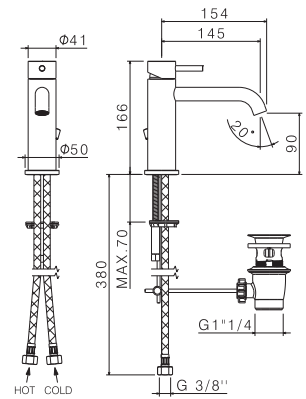

TIBER STEEL

TIBER STEEL

V17010

Miscelatore monocomando per lavabo **con scarico da 1"1/4**.
Flessibili di alimentazione F3/8".

Single-lever basin mixer **with 1"1/4 pop-up waste set**.
3/8" female connection hoses.

AC.005 acciaio inox / stainless steel

V17011

Miscelatore monocomando per lavabo **senza scarico**.
Flessibili di alimentazione F3/8".

Single-lever basin mixer **without pop-up waste set**.
3/8" female connection hoses.

AC.005 acciaio inox / stainless steel

V17020

Miscelatore monocomando versione alta per lavabo
da appoggio, **con scarico da 1"1/4**.
Flessibili di alimentazione F3/8".

Single-lever mixer, high version for above counter basin,
with 1"1/4 pop-up waste set.
3/8" female connection hoses.

AC.005 acciaio inox / stainless steel

V17070

Miscelatore monocomando per bidet **con scarico da 1"1/4**.
Flessibili di alimentazione F3/8".

Single-lever bidet mixer **with 1"1/4 pop-up waste set**.
3/8" female connection hoses.