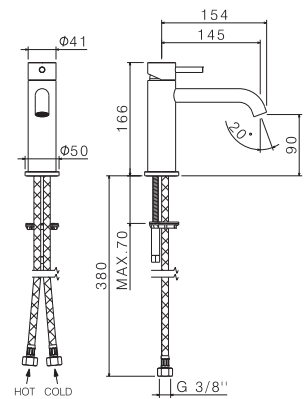

TIBER STEEL

TIBER STEEL

V17010

Miscelatore monocomando per lavabo **con scarico da 1"1/4**.
Flessibili di alimentazione F3/8".

Single-lever basin mixer **with 1"1/4 pop-up waste set**.
3/8" female connection hoses.

AC.005 acciaio inox / stainless steel

V17011

Miscelatore monocomando per lavabo **senza scarico**.
Flessibili di alimentazione F3/8".

Single-lever basin mixer **without pop-up waste set**.
3/8" female connection hoses.

AC.005 acciaio inox / stainless steel

V17020

Miscelatore monocomando versione alta per lavabo
da appoggio, **con scarico da 1"1/4**.
Flessibili di alimentazione F3/8".

Single-lever mixer, high version for above counter basin,
with 1"1/4 pop-up waste set.
3/8" female connection hoses.

Flessibile in PVC LL. 150 cm.

PVC flexible length cm 150.

B0.010 cromo / chrome

V17170

Pres a acqua a parete da 1/2".

1/2" wall union.

AC.005 acciaio inox / stainless steel

V17173