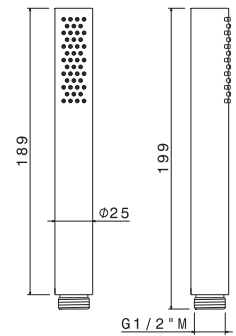

Single-lever exposed shower mixer (without shower set).

AC.005 acciaio inox / stainless steel

TIBER STEEL

V17101

Asta saliscendi in inox completa di doccia e flessibile LL. 150 cm senza presa acqua.

Complete inox shower set with hand shower, length cm 150 flexible, without wall union.

AC.005 acciaio inox / stainless steel

V17180

Doccia mono-getto.

Single-jet hand shower.

AC.005 acciaio inox / stainless steel

P000523

Piletta da 1"1/4 con scarico a salterello.
H. 37-52 mm.

Pop-up waste set 1"1/4.
H. 37-52 mm.

AC.005 acciaio inox / stainless steel

TIBER STEEL

P000618

Piletta da 1"1/4 con scarico a pulsante.
H. 37-52 mm.

Press-button waste set 1"1/4.
H. 37-52 mm.

AC.005 acciaio inox / stainless steel

P000558

Kit universale per scarico automatico a pulsante.

Flessibile in PVC LL. 150 cm.

PVC flexible length cm 150.

B0.010 cromo / chrome

V17170

Pres a acqua a parete da 1/2".

1/2" wall union.

AC.005 acciaio inox / stainless steel

V17173