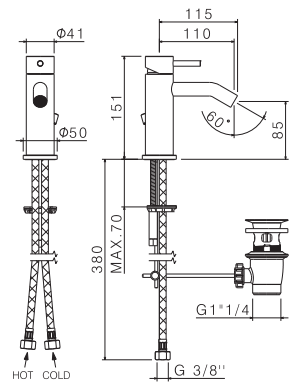

V17090

Miscelatore monocomando per vasca con colonna di alimentazione a pavimento.
Alimentazione ad innesto.

Single-lever bath mixer with floor pillar union.
Plug connection hoses.

AC.005 acciaio inox / stainless steel