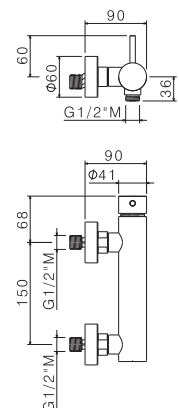

Single-lever exposed shower mixer (without shower set).

AC.005 acciaio inox / stainless steel

TIBER STEEL

V17101

Asta saliscendi in inox completa di doccia e flessibile LL. 150 cm senza presa acqua.

Complete inox shower set with hand shower, length cm 150 flexible, without wall union.

AC.005 acciaio inox / stainless steel

V17180

Doccia mono-getto.

Single-jet hand shower.

AC.005 acciaio inox / stainless steel

P000523

Piletta da 1"1/4 con scarico a salterello.
H. 37-52 mm.

Pop-up waste set 1"1/4.
H. 37-52 mm.

V17054

Bocca erogazione a parete per **lavabo**
LL. 150 mm.

Wall spout for **basin** group
length mm 150.

AC.005 acciaio inox / stainless steel

TIBER STEEL

V17055

Bocca erogazione a parete per **lavabo**
LL. 210 mm.

Wall spout for **basin group**
length mm 210.

AC.005 acciaio inox / stainless steel