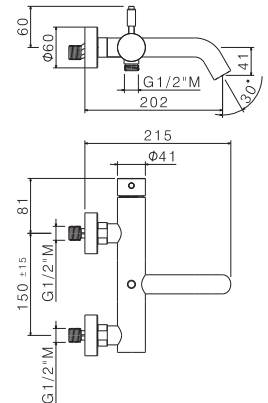

V17081

Gruppo vasca esterno completo di supporto fisso, flessibile e doccia.

Complete bath group with fixed shower holder, flexible, hand shower.

AC.005 acciaio inox / stainless steel