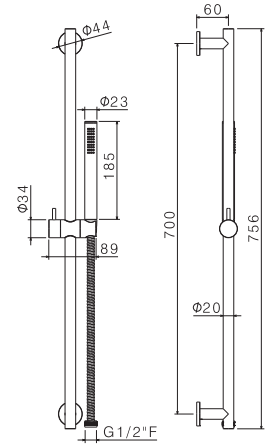

Single-lever exposed shower mixer (without shower set).

AC.005 acciaio inox / stainless steel

TIBER STEEL

V17101

Asta saliscendi in inox completa di doccia e flessibile LL. 150 cm senza presa acqua.

Complete inox shower set with hand shower, length cm 150 flexible, without wall union.

AC.005 acciaio inox / stainless steel

V17180

Doccia mono-getto.

Single-jet hand shower.

AC.005 acciaio inox / stainless steel

P000523

Piletta da 1"1/4 con scarico a salterello.
H. 37-52 mm.

Pop-up waste set 1"1/4.
H. 37-52 mm.

AC.005 acciaio inox / stainless steel

TIBER STEEL

P000618

Piletta da 1"1/4 con scarico a pulsante.
H. 37-52 mm.

Press-button waste set 1"1/4.
H. 37-52 mm.

AC.005 acciaio inox / stainless steel

P000558

Kit universale per scarico automatico a pulsante.

Flessibile in PVC LL. 150 cm.

PVC flexible length cm 150.

B0.010 cromo / chrome

V17170

Pres a acqua a parete da 1/2".

1/2" wall union.

AC.005 acciaio inox / stainless steel

V17173