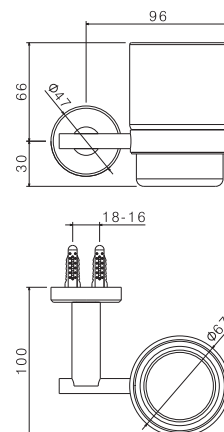

TIBER STEEL ACCESSORI

TIBER STEEL ACCESSORI

V17300

Supporto con bicchiere a muro.

Tumbler holder.

AC.005 acciaio inox / stainless steel

V17310

Porta salviette LL. 600 mm.

Towel bar length mm 600.

AC.005 acciaio inox / stainless steel

V17311

Porta salviette LL. 400 mm.

Towel bar length mm 400.

AC.005 acciaio inox / stainless steel

TIBER STEEL ACCESSORI

V17315

Appendino doppio.

Double hook.

AC.005 acciaio inox / stainless steel

TIBER STEEL ACCESSORI

V17340

Porta scopino completo a muro.

Complete toilet brush holder.

AC.005 acciaio inox / stainless steel