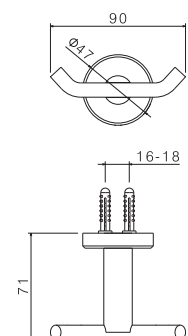

V17330

Appendino doppio.

Double hook.

AC.005 acciaio inox / stainless steel