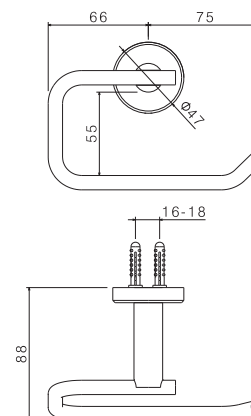

Towel bar length mm 600.

AC.005 acciaio inox / stainless steel

V17311

Porta salviette LL. 400 mm.

Towel bar length mm 400.

AC.005 acciaio inox / stainless steel

TIBER STEEL ACCESSORI

V17315

Appendino doppio.

Double hook.

AC.005 acciaio inox / stainless steel

TIBER STEEL ACCESSORI

V17340

Porta scopino completo a muro.

Complete toilet brush holder.

AC.005 acciaio inox / stainless steel

V17345

Porta scopino da appoggio.

Free standing toilet brush.

AC.005 acciaio inox / stainless steel

V17350

Porta rotolo a muro.

Wall paper holder.

AC.005 acciaio inox / stainless steel