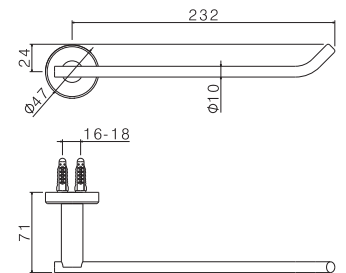

TIBER STEEL ACCESSORI

V17315

Porta salviette aperto.

Towel ring.

AC.005 acciaio inox / stainless steel