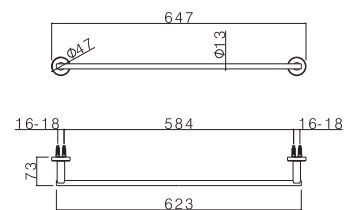

TIBER STEEL ACCESSORI

TIBER STEEL ACCESSORI

V17300

Supporto con bicchiere a muro.

Tumbler holder.

AC.005 acciaio inox / stainless steel

V17310

Porta salviette LL. 600 mm.

Towel bar length mm 600.

AC.005 acciaio inox / stainless steel

V17311

Porta salviette LL. 400 mm.

Towel bar length mm 400.

AC.005 acciaio inox / stainless steel

TIBER STEEL ACCESSORI

V17315