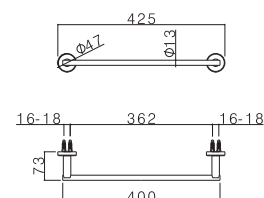

Towel bar length mm 600.

AC.005 acciaio inox / stainless steel

V17311

Porta salviette LL. 400 mm.

Towel bar length mm 400.

AC.005 acciaio inox / stainless steel

TIBER STEEL ACCESSORI

V17315