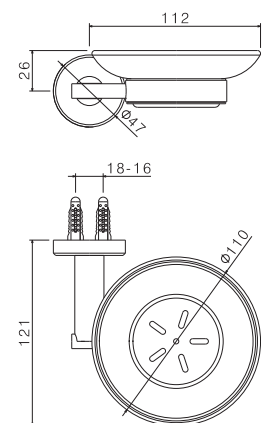

Towel bar length mm 600.

AC.005 acciaio inox / stainless steel

V17311

Porta salviette LL. 400 mm.

Towel bar length mm 400.

AC.005 acciaio inox / stainless steel

TIBER STEEL ACCESSORI

V17315

Porta salviette aperto.

Towel ring.

AC.005 acciaio inox / stainless steel

V17320

Porta sapone a muro.

Soap dish holder.

AC.005 acciaio inox / stainless steel

V17330

Appendino doppio.

Double hook.

AC.005 acciaio inox / stainless steel

TIBER STEEL ACCESSORI

V17340

Porta scopino completo a muro.

Complete toilet brush holder.

AC.005 acciaio inox / stainless steel