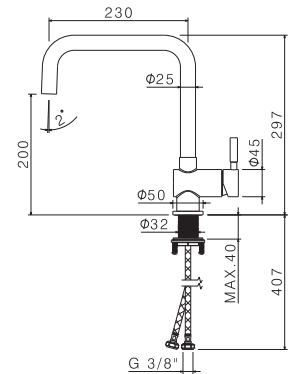

AC.005 acciaio inox / stainless steel

V18031

Miscelatore tradizionale per lavello con canna tonda girevole.
Flessibili di alimentazione F3/8".

Traditional sink mixer, round swivel spout.
3/8" female connection hoses.