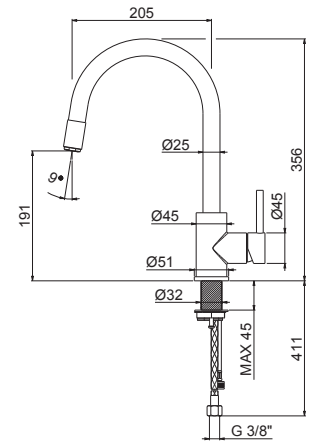

AC.005 acciaio inox / stainless steel

TIBER STEEL KITCHEN

V18040

Miscelatore monocomando per lavello con canna tonda girevole acciaio e doccetta estraibile. Flessibili di alimentazione F3/8".

Single-lever sink mixer, steel round swivel spout and pull-out hand shower. 3/8" female connection hoses.

AC.005 acciaio inox / stainless steel

V18021

Miscelatore monocomando per lavello con canna tonda girevole. Flessibili di alimentazione F3/8".

Single-lever sink mixer, round swivel spout. 3/8" female connection hoses.