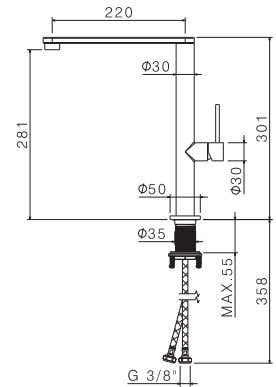

TIBER STEEL KITCHEN

TIBER STEEL KITCHEN

V20022

Miscelatore monocomando per lavello con canna piatta girevole.
Flessibili di alimentazione F3/8".

Single-lever sink mixer, flat swivel spout.
3/8" female connection hoses.

AC.005 acciaio inox / stainless steel

V20020

Miscelatore monocomando per lavello con canna tonda girevole.
Flessibili di alimentazione F3/8".

Single-lever sink mixer, round swivel spout.
3/8" female connection hoses.

AC.005 acciaio inox / stainless steel

V18023

Miscelatore monocomando per lavello con canna tonda girevole nera e doccetta estraibile.
Flessibili di alimentazione F3/8".

Single-lever sink mixer, black round swivel spout and pull-out hand shower.
3/8" female connection hoses.