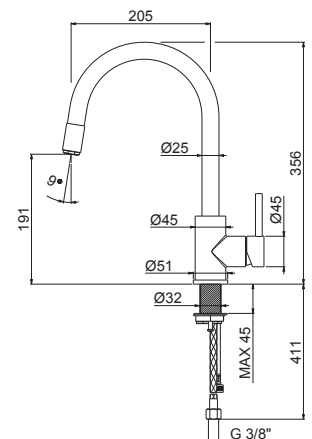

TIBER STEEL KITCHEN

V20022

Miscelatore monocomando per lavello con canna piatta girevole.
Flessibili di alimentazione F3/8".

Single-lever sink mixer, flat swivel spout.
3/8" female connection hoses.

AC.005 acciaio inox / stainless steel

V20020

Miscelatore monocomando per lavello con canna tonda girevole.
Flessibili di alimentazione F3/8".

Single-lever sink mixer, round swivel spout.
3/8" female connection hoses.

AC.005 acciaio inox / stainless steel

V18023

Miscelatore monocomando per lavello con canna tonda girevole nera e doccetta estraibile.
Flessibili di alimentazione F3/8".

Single-lever sink mixer, black round swivel spout and pull-out hand shower.
3/8" female connection hoses.

AC.005 acciaio inox / stainless steel