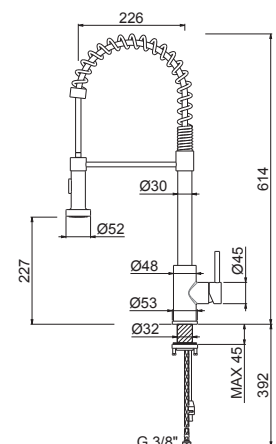

TIBER STEEL KITCHEN

V19020

Miscelatore monocomando per lavello con canna quadra girevole.
Flessibili di alimentazione F3/8".

Single-lever sink mixer, square swivel spout.
3/8" female connection hoses.

AC.005 acciaio inox / stainless steel

V18031

Miscelatore tradizionale per lavello con canna tonda girevole.
Flessibili di alimentazione F3/8".

Traditional sink mixer, round swivel spout.
3/8" female connection hoses.

AC.005 acciaio inox / stainless steel

V18030

Miscelatore monocomando per lavello con molla girevole e orientabile. Erogazione a doppio getto.
Flessibili di alimentazione F3/8".

Single-lever sink mixer with swivel and adjustable spring.
Double-jet flow.
3/8" female connection hoses.

AC.005 acciaio inox / stainless steel