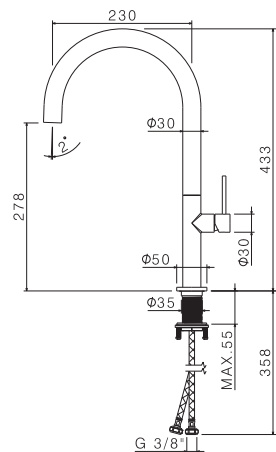

AC.005 acciaio inox / stainless steel

V20020

Miscelatore monocomando per lavello con canna tonda girevole.
Flessibili di alimentazione F3/8".

Single-lever sink mixer, round swivel spout.
3/8" female connection hoses.

AC.005 acciaio inox / stainless steel

V18023

Miscelatore monocomando per lavello con canna tonda girevole nera e doccetta estraibile.
Flessibili di alimentazione F3/8".

Single-lever sink mixer, black round swivel spout and pull-out hand shower.
3/8" female connection hoses.