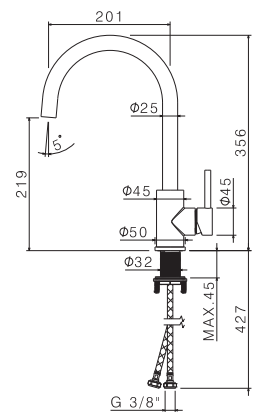

V19022

Miscelatore monocomando per lavello con canna a "L" girevole. Flessibili di alimentazione F3/8".

Single-lever sink mixer, "L" swivel spout. 3/8" female connection hoses.

AC.005 acciaio inox / stainless steel