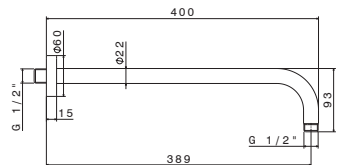

WELLNESS STEEL

V08252

Braccio soffione a parete tondo L=300 mm.

Wall round arm length 300 mm.

AC.005 acciaio inox / stainless steel

V08253

Braccio soffione a parete tondo L=400 mm.

Wall round arm length 400 mm.

AC.005 acciaio inox / stainless steel

V08256

Braccio soffione a soffitto tondo L=350 mm.

Ceiling round arm length 350 mm.

AC.005 acciaio inox / stainless steel

WELLNESS STEEL

V08243

Soffione **ultraslim** doccia tondo con getto a pioggia \varnothing 250 mm.

WELLNESS STEEL

V08259

Soffione **ultraslim** doccia quadrato con getto a pioggia
ø 400 mm.

Ultraslim square head shower with raining jet 400 x 400 mm.

AC.005 acciaio inox / stainless steel

OFF

38°C

H