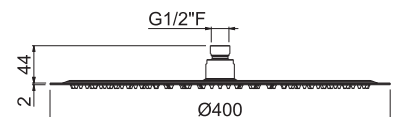

Ultraslim round head shower with raining jet \varnothing 250 mm.

AC.005 acciaio inox / stainless steel

V08245

Soffione **ultraslim** doccia tondo con getto a pioggia \varnothing 300 mm.

Ultraslim round head shower with raining jet \varnothing 300 mm.

AC.005 acciaio inox / stainless steel

V08258

Soffione **ultraslim** doccia tondo con getto a pioggia \varnothing 400 mm.

Ultraslim round head shower with raining jet \varnothing 400 mm.

AC.005 acciaio inox / stainless steel

WELLNESS STEEL

V08259

Soffione **ultraslim** doccia quadrato con getto a pioggia
ø 400 mm.

Ultraslim square head shower with raining jet 400 x 400 mm.

AC.005 acciaio inox / stainless steel

OFF

38°C

H