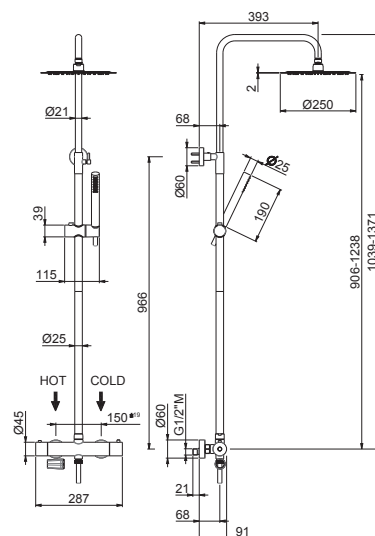

AC.005 acciaio inox / stainless steel

V08115

Miscelatore termostatico tondo per doccia da incasso con maniglia di regolazione temperatura e maniglia erogazione. Attacchi da 1/2". 2 uscite.

Concealed-shower round mixer with regulation and water supply handles. 1/2" connections. Two outlets.

WELLNESS STEEL

V08252

Braccio soffione a parete tondo L=300 mm.

Wall round arm length 300 mm.

AC.005 acciaio inox / stainless steel

V08253

Braccio soffione a parete tondo L=400 mm.

Wall round arm length 400 mm.

Ultraslim round head shower with raining jet \varnothing 250 mm.

AC.005 acciaio inox / stainless steel

V08245

Soffione **ultraslim** doccia tondo con getto a pioggia \varnothing 300 mm.

Ultraslim round head shower with raining jet \varnothing 300 mm.

WELLNESS STEEL

V08259

Soffione **ultraslim** doccia quadrato con getto a pioggia
ø 400 mm.

Ultraslim square head shower with raining jet 400 x 400 mm.

AC.005 acciaio inox / stainless steel

OFF

38°C

H