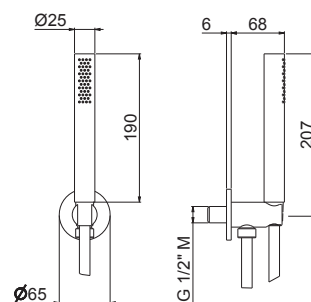

AC.005 acciaio inox / stainless steel

V08115

Miscelatore termostatico tondo per doccia da incasso con maniglia di regolazione temperatura e maniglia erogazione. Attacchi da 1/2". 2 uscite.

Concealed-shower round mixer with regulation and water supply handles. 1/2" connections. Two outlets.

WELLNESS STEEL

V08252

Braccio soffione a parete tondo L=300 mm.

Wall round arm length 300 mm.

AC.005 acciaio inox / stainless steel

V08253

Braccio soffione a parete tondo L=400 mm.

Wall round arm length 400 mm.

AC.005 acciaio inox / stainless steel

V08256

Braccio soffione a soffitto tondo L=350 mm.

Ceiling round arm length 350 mm.

AC.005 acciaio inox / stainless steel

WELLNESS STEEL

V08243

Soffione **ultraslim** doccia tondo con getto a pioggia \varnothing 250 mm.

WELLNESS STEEL

V08259

Soffione **ultraslim** doccia quadrato con getto a pioggia
ø 400 mm.

Ultraslim square head shower with raining jet 400 x 400 mm.

AC.005 acciaio inox / stainless steel

OFF

38°C

H