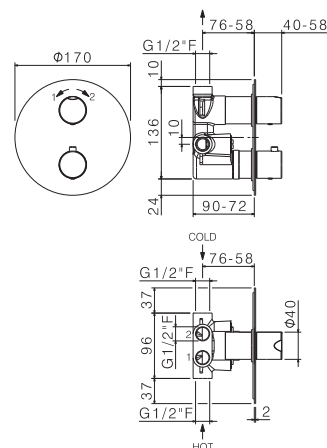

WELLNESS STEEL

V08233

Colonna doccia esterna da parete con soffione tondo, miscelatore termostatico, con deviatore incorporato e set doccia.

Exposed shower group with round head shower, thermostatic mixer, with diverter and hand shower set.

AC.005 acciaio inox / stainless steel

V08115

Miscelatore termostatico tondo per doccia da incasso con maniglia di regolazione temperatura e maniglia erogazione. Attacchi da 1/2". 2 uscite.

Concealed-shower round mixer with regulation and water supply handles. 1/2" connections. Two outlets.

AC.005 acciaio inox / stainless steel

V08132

Gruppo presa acqua tondo completo di supporto fisso, flessibile e doccia.

Complete round wall union group with fixed shower holder, flexible and shower.

AC.005 acciaio inox / stainless steel