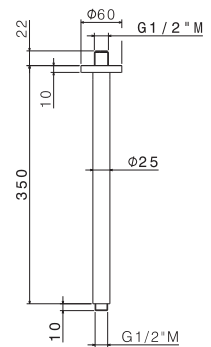

WELLNESS STEEL

V08252

Braccio soffione a parete tondo L=300 mm.

Wall round arm length 300 mm.

AC.005 acciaio inox / stainless steel

V08253

Braccio soffione a parete tondo L=400 mm.

Wall round arm length 400 mm.

AC.005 acciaio inox / stainless steel

V08256

Braccio soffione a soffitto tondo L=350 mm.

Ceiling round arm length 350 mm.

AC.005 acciaio inox / stainless steel

WELLNESS STEEL

V08243

Soffione **ultraslim** doccia tondo con getto a pioggia \varnothing 250 mm.

Ultraslim round head shower with raining jet \varnothing 250 mm.

AC.005 acciaio inox / stainless steel

V08245

Soffione **ultraslim** doccia tondo con getto a pioggia \varnothing 300 mm.

Ultraslim round head shower with raining jet \varnothing 300 mm.

WELLNESS STEEL

V08259

Soffione **ultraslim** doccia quadrato con getto a pioggia
ø 400 mm.

Ultraslim square head shower with raining jet 400 x 400 mm.

AC.005 acciaio inox / stainless steel

OFF

38°C

H