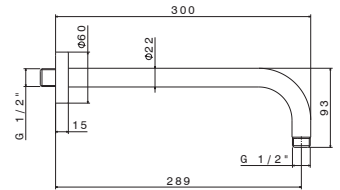

WELLNESS STEEL

V08252

Braccio soffione a parete tondo L=300 mm.

Wall round arm length 300 mm.

AC.005 acciaio inox / stainless steel

V08253

Braccio soffione a parete tondo L=400 mm.

Wall round arm length 400 mm.

AC.005 acciaio inox / stainless steel

V08256

Braccio soffione a soffitto tondo L=350 mm.

Ceiling round arm length 350 mm.

AC.005 acciaio inox / stainless steel

WELLNESS STEEL

V08243

Soffione **ultraslim** doccia tondo con getto a pioggia \varnothing 250 mm.

WELLNESS STEEL

V08259

Soffione **ultraslim** doccia quadrato con getto a pioggia
ø 400 mm.

Ultraslim square head shower with raining jet 400 x 400 mm.

AC.005 acciaio inox / stainless steel

OFF

38°C

H