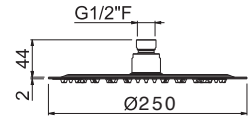

V08245

Soffione **ultraslim** doccia tondo con getto a pioggia $\varnothing$ 300 mm.

Ultraslim round head shower with raining jet $\varnothing$ 300 mm.

AC.005 acciaio inox / stainless steel