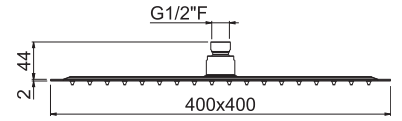

WELLNESS STEEL

V08259

Soffione **ultraslim** doccia quadrato con getto a pioggia
ø 400 mm.

Ultraslim square head shower with raining jet 400 x 400 mm.

AC.005 acciaio inox / stainless steel

OFF

38°C

H