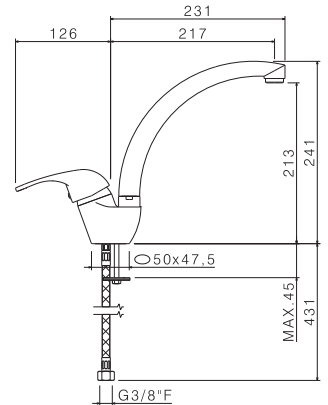

## V23060C

Miscelatore monocomando per lavello con canna tonda girevole. Flessibili di alimentazione F3/8".

Single-lever sink mixer, round swivel spout. 3/8" female connection hoses.

**B0.010** cromo / chrome  
**F0.201** gran avena / oats granite