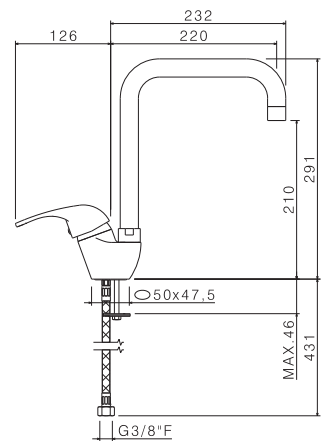

## V23060C

Miscelatore monocomando per lavello con canna tonda girevole. Flessibili di alimentazione F3/8".

Single-lever sink mixer, round swivel spout. 3/8" female connection hoses.

**B0.010** cromo / chrome  
**F0.201** gran avena / oats granite

## V23050

Miscelatore monocomando per lavello con canna quadra girevole. Flessibili di alimentazione F3/8".

Single-lever sink mixer, square swivel spout. 3/8" female connection hoses.

**B0.010** cromo / chrome