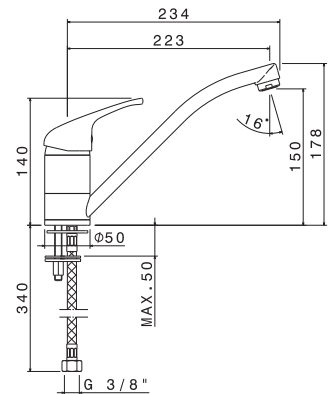

## V23120

Miscelatore monocomando per lavello con canna girevole.  
Flessibili di alimentazione F3/8".

Single-lever sink mixer with swivel spout. 3/8" female connection hoses.

**B0.010** cromo / chrome

## V23170

Miscelatore monocomando per lavello con canna girevole  
e doccia estraibile doppio getto.  
Flessibili di alimentazione F 3/8".

Single-lever sink mixer with swivel spout and double-flow  
pull-out hand shower.  
3/8" female connection hoses.