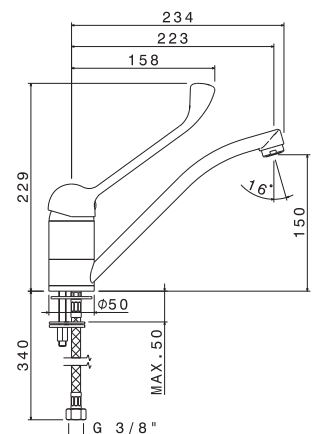

VENENZA

V23120

Miscelatore monocomando per lavello con canna girevole.
Flessibili di alimentazione F3/8".

Single-lever sink mixer with swivel spout. 3/8" female connection hoses.

B0.010 cromo / chrome

V23170

Miscelatore monocomando per lavello con canna girevole
e doccia estraibile doppio getto.
Flessibili di alimentazione F 3/8".

Single-lever sink mixer with swivel spout and double-flow
pull-out hand shower.
3/8" female connection hoses.

B0.010 cromo / chrome

V23180

Miscelatore monocomando per lavello con leva clinica
e canna girevole.
Flessibili di alimentazione F3/8".

Single-lever sink mixer with clinical lever and swivel spout.
3/8" female connection hoses.

B0.010 cromo / chrome