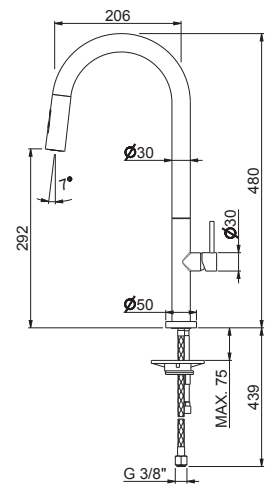

## V26041

Miscelatore monocomando cucina canna tonda con doccino estraibile a scomparsa.

Single-lever sink mixer, round spout and concealed pull-out.

**B0.010** cromo / chrome

## V26040

Miscelatore monocomando cucina canna tonda con doccino estraibile doppio getto.

Single-lever sink mixer, round spout and double jet pull-out.

**B0.010** cromo / chrome

## V26025

Miscelatore monocomando per lavello con canna "L" girevole e doccetta estraibile.

Single-lever sink mixer, "L" swivel spout and pull-out hand shower.

**B0.010** cromo / chrome