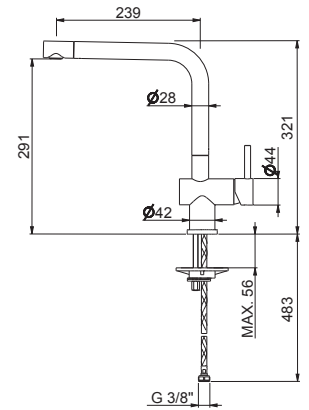

## V26221

Miscelatore monocomando per lavello con canna "L" girevole.

Single-lever sink mixer, "L" swivel spout.

**B0.010** cromo / chrome