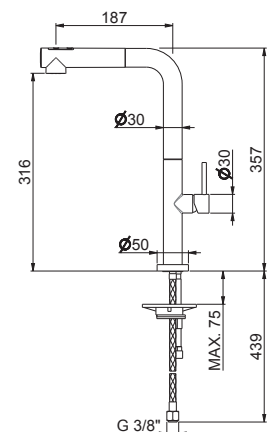

MOSA

V26041

Miscelatore monocomando cucina canna tonda con doccino estraibile a scomparsa.

Single-lever sink mixer, round spout and concealed pull-out.

B0.010 cromo / chrome

V26040

Miscelatore monocomando cucina canna tonda con doccino estraibile doppio getto.

Single-lever sink mixer, round spout and double jet pull-out.

B0.010 cromo / chrome

V26025

Miscelatore monocomando per lavello con canna "L" girevole e doccetta estraibile.

Single-lever sink mixer, "L" swivel spout and pull-out hand shower.

B0.010 cromo / chrome