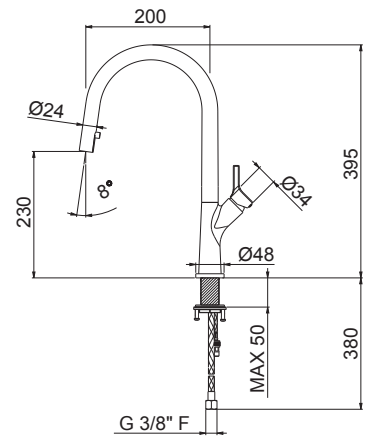

## V26041

Miscelatore monocomando cucina canna tonda con doccino estraibile a scomparsa.

Single-lever sink mixer, round spout and concealed pull-out.

**B0.010** cromo / chrome

## V26040

Miscelatore monocomando cucina canna tonda con doccino estraibile doppio getto.

Single-lever sink mixer, round spout and double jet pull-out.

**B0.010** cromo / chrome

## V26025

Miscelatore monocomando per lavello con canna "L" girevole e doccetta estraibile.

Single-lever sink mixer, "L" swivel spout and pull-out hand shower.

**B0.010** cromo / chrome