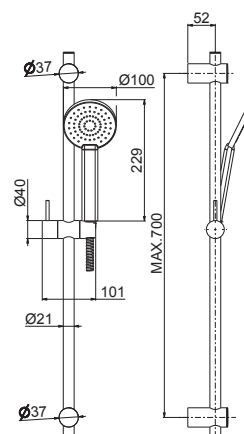

Miscelatore monocomando esterno per doccia
(senza dotazione asta saliscendi).

Single-lever exposed shower mixer
(without shower set).

B0.010 cromo / chrome
F0.202 nero opaco / matt black

V16100

Asta saliscendi completa di doccia e flessibile
LL. 150 cm senza presa acqua.

Complete shower set with sliding rail, hand shower
and flexible length cm 150, without wall union.

B0.010 cromo / chrome
F0.202 nero opaco / matt black

V16030

Miscelatore monocomando doccia da incasso,
completo di corpo incasso.