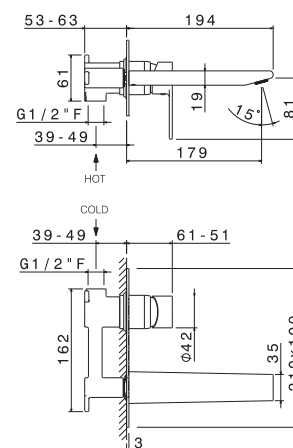

V16050

Gruppo miscelatore monocomando a parete per lavabo, **senza scarico**, con bocca L=180 mm e raccorderia di collegamento.

Basin group consisting of: single lever wall mixer and wall spout length mm 180, **without pop-up waste set** and with connections.

B0.010 cromo / chrome
F0.202 nero opaco / matt black