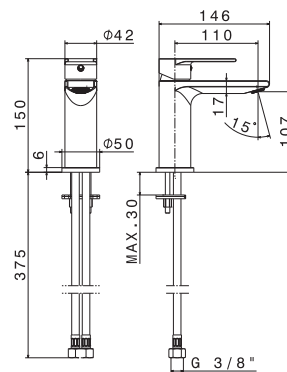

TIMEA

V16010

Miscelatore monocomando per lavabo **con scarico da 1"1/4**.
Flessibili di alimentazione F 3/8".

Single-lever basin mixer **with 1"1/4 pop-up waste set**.
3/8" female connection hoses.

B0.010 cromo / chrome
F0.202 nero opaco / matt black

V16011

Miscelatore monocomando per lavabo **senza scarico**.
Flessibili di alimentazione F 3/8".

Single-lever basin mixer **without pop-up waste set**.
3/8" female connection hoses.

B0.010 cromo / chrome
F0.202 nero opaco / matt black

V16020

Miscelatore monocomando versione alta per lavabo
da appoggio, **con scarico da 1"1/4**.
Flessibili di alimentazione F 3/8".

Single-lever mixer, high version for above counter basin,
with 1"1/4 pop-up waste set.
3/8" female connection hoses.