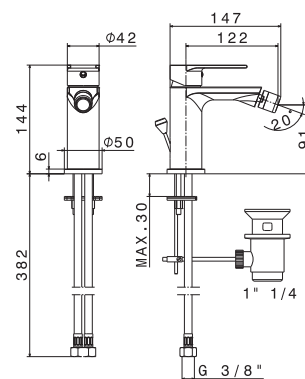

B0.010 cromo / chrome
F0.202 nero opaco / matt black

V16070

Miscelatore monocomando per bidet **con scarico da 1"1/4**.
Flessibili di alimentazione F 3/8".

Single-lever bidet mixer **with 1"1/4 pop-up waste set**.
3/8" female connection hoses.

B0.010 cromo / chrome
F0.202 nero opaco / matt black

V16050

Gruppo miscelatore monocomando a parete per lavabo, **senza scarico**, con bocca L=180 mm e raccorderia di collegamento.

Basin group consisting of: single lever wall mixer and wall spout length mm 180, **without pop-up waste set** and with connections.