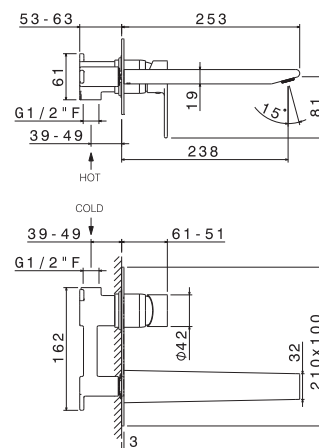

V16051

Gruppo miscelatore monocomando a parete per lavabo, **senza scarico**, con bocca L=250 mm e raccorderia di collegamento.

Basin group consisting of: single lever wall mixer and wall spout length mm 250, **without pop-up waste set** and with connections.

B0.010 cromo / chrome

V16080

Miscelatore monocomando vasca esterno con deviatore automatico vasca/doccia.

Single-lever exposed bath mixer with automatic diverter.

B0.010 cromo / chrome
F0.202 nero opaco / matt black

V16081

Gruppo vasca esterno completo di supporto fisso, flessibile e doccetta.

Complete bath group with fixed shower holder, flexible, hand shower.

B0.010 cromo / chrome
F0.202 nero opaco / matt black