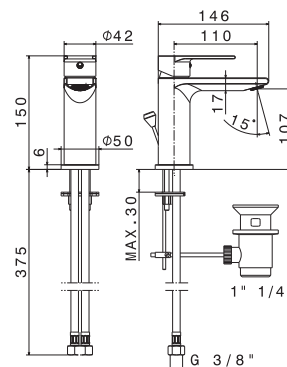

TIMEA

V16010

Miscelatore monocomando per lavabo **con scarico da 1"1/4**.
Flessibili di alimentazione F 3/8".

Single-lever basin mixer **with 1"1/4 pop-up waste set**.
3/8" female connection hoses.

B0.010 cromo / chrome
F0.202 nero opaco / matt black

V16011

Miscelatore monocomando per lavabo **senza scarico**.
Flessibili di alimentazione F 3/8".

Single-lever basin mixer **without pop-up waste set**.
3/8" female connection hoses.

B0.010 cromo / chrome
F0.202 nero opaco / matt black

V16020

Miscelatore monocomando versione alta per lavabo
da appoggio, **con scarico da 1"1/4**.
Flessibili di alimentazione F 3/8".

Single-lever mixer, high version for above counter basin,
with 1"1/4 pop-up waste set.
3/8" female connection hoses.