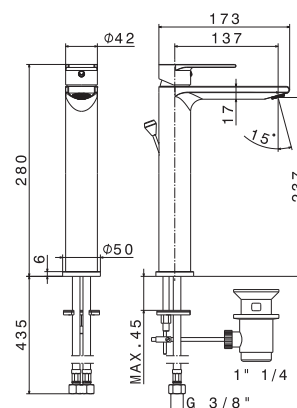

V16010

Miscelatore monocomando per lavabo **con scarico da 1"1/4**.
Flessibili di alimentazione F 3/8".

Single-lever basin mixer **with 1"1/4 pop-up waste set**.
3/8" female connection hoses.

B0.010 cromo / chrome
F0.202 nero opaco / matt black

V16011

Miscelatore monocomando per lavabo **senza scarico**.
Flessibili di alimentazione F 3/8".

Single-lever basin mixer **without pop-up waste set**.
3/8" female connection hoses.

B0.010 cromo / chrome
F0.202 nero opaco / matt black

V16020

Miscelatore monocomando versione alta per lavabo
da appoggio, **con scarico da 1"1/4**.
Flessibili di alimentazione F 3/8".

Single-lever mixer, high version for above counter basin,
with 1"1/4 pop-up waste set.
3/8" female connection hoses.

B0.010 cromo / chrome
F0.202 nero opaco / matt black