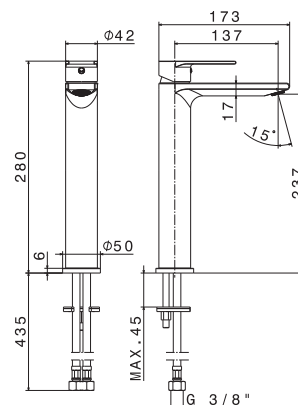

V16070

Miscelatore monocomando per bidet **con scarico da 1"1/4**.
Flessibili di alimentazione F 3/8".

Single-lever bidet mixer **with 1"1/4 pop-up waste set**.
3/8" female connection hoses.

B0.010 cromo / chrome
F0.202 nero opaco / matt black