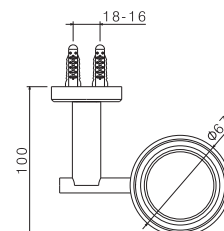

ACCESSORI

ACCESSORI

V27300

Supporto con bicchiere a muro.

Tumbler holder.

B0.010 cromo / chrome
F0.202 nero opaco / matt black

V27310

Porta salviette LL. 600 mm.

Towel bar length mm 600.

B0.010 cromo / chrome
F0.202 nero opaco / matt black

V27311

Porta salviette LL. 400 mm.

Towel bar length mm 400.

B0.010 cromo / chrome
F0.202 nero opaco / matt black

ACCESSORI

V27315