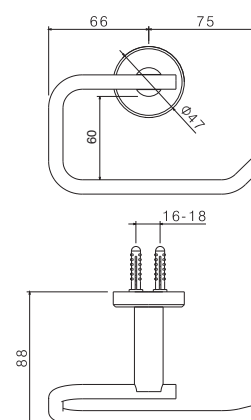

Towel bar length mm 600.

B0.010 cromo / chrome
F0.202 nero opaco / matt black

V27311

Porta salviette LL. 400 mm.

Towel bar length mm 400.

B0.010 cromo / chrome
F0.202 nero opaco / matt black

ACCESSORI

V27315

Appendino doppio.

Double hook.

B0.010 cromo / chrome
F0.202 nero opaco / matt black

ACCESSORI

V27340

Porta scopino completo a muro.

Complete toilet brush holder.

B0.010 cromo / chrome
F0.202 nero opaco / matt black

V27345

Porta scopino da appoggio.

Free standing toilet brush.

B0.010 cromo / chrome
F0.202 nero opaco / matt black

V27350

Porta rotolo a muro.

Wall paper holder.

B0.010 cromo / chrome
F0.202 nero opaco / matt black