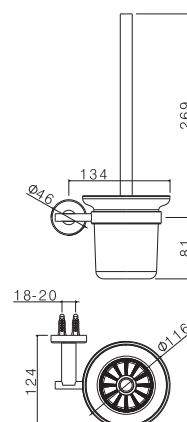

Towel bar length mm 600.

B0.010 cromo / chrome
F0.202 nero opaco / matt black

V27311

Porta salviette LL. 400 mm.

Towel bar length mm 400.

B0.010 cromo / chrome
F0.202 nero opaco / matt black

ACCESSORI

V27315

Appendino doppio.

Double hook.

B0.010 cromo / chrome
F0.202 nero opaco / matt black

ACCESSORI

V27340

Porta scopino completo a muro.

Complete toilet brush holder.

B0.010 cromo / chrome
F0.202 nero opaco / matt black