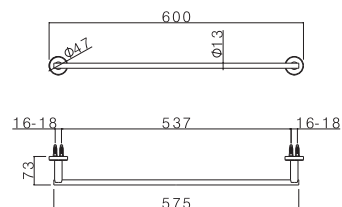

Towel bar length mm 600.

B0.010 cromo / chrome
F0.202 nero opaco / matt black

V27311

Porta salviette LL. 400 mm.

Towel bar length mm 400.

B0.010 cromo / chrome
F0.202 nero opaco / matt black

ACCESSORI

V27315