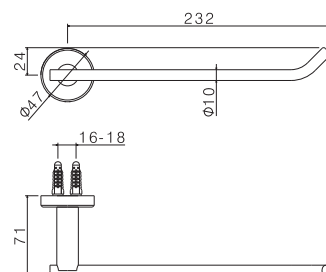

ACCESSORI

V27315

Porta salviette aperto.

Towel ring.

B0.010 cromo / chrome
F0.202 nero opaco / matt black