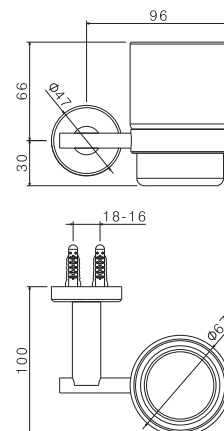

ACCESSORI

ACCESSORI

V27300

Supporto con bicchiere a muro.

Tumbler holder.

B0.010 cromo / chrome
F0.202 nero opaco / matt black

V27310

Porta salviette LL. 600 mm.

Towel bar length mm 600.

B0.010 cromo / chrome
F0.202 nero opaco / matt black

V27311

Porta salviette LL. 400 mm.

Towel bar length mm 400.

B0.010 cromo / chrome
F0.202 nero opaco / matt black

ACCESSORI

V27315