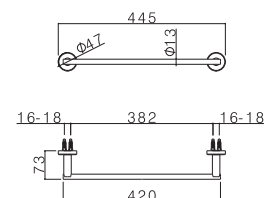

Towel bar length mm 600.

B0.010 cromo / chrome
F0.202 nero opaco / matt black

V27311

Porta salviette LL. 400 mm.

Towel bar length mm 400.

B0.010 cromo / chrome
F0.202 nero opaco / matt black

ACCESSORI

V27315