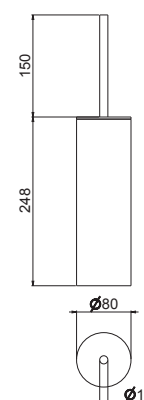

V27350

Porta rotolo a muro.

Wall paper holder.

B0.010 cromo / chrome
F0.202 nero opaco / matt black