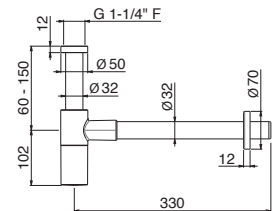

P000148

Rubinetto di arresto da 1/2" con filtro ispezionabile.
Sezione tonda.

Confezione da 2 pz.

1/2" stop valve with cleaning filter.
Round version.
Two-pcs packing.

B0.010 cromo / chrome

P000400

Piletta da 1"1/4
con scarico a pulsante. H. 4-65 mm.

1"1/4 press-button drain.
H. 4-65 mm.

B0.010 cromo / chrome