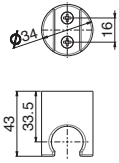

V03172

Supporto orientabile a parete per doccia.

Adjustable wall holder for hand shower.

B0.010 cromo / chrome