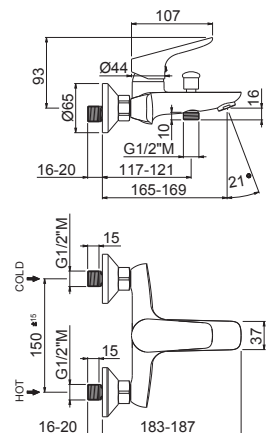

V24080

Miscelatore monocomando vasca esterno
con deviatore automatico vasca/doccia.

Single-lever exposed bath mixer with automatic diverter.

B0.010 cromo / chrome