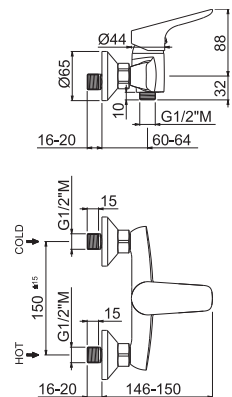

## V24010

Miscelatore monocomando per lavabo con scarico da 1"1/4.  
Flessibili di alimentazione F 3/8".

Single-lever basin mixer with 1"1/4 pop-up waste set.  
3/8" female connection hoses.

**B0.010** cromo / chrome

## V24070

Miscelatore monocomando per bidet  
con scarico da 1"1/4.  
Flessibili di alimentazione F 3/8".

Single-lever bidet mixer with 1"1/4 pop-up waste set.  
3/8" female connection hoses.

**B0.010** cromo / chrome

## V24130

Miscelatore monocomando doccia da incasso, completo di corpo incasso.

Concealed single-lever shower mixer, equipped with concealed body.

**B0.010** cromo / chrome

## P000147

Flessibile LL 150 cm.

Flexible length cm 150.

**B0.010** cromo / chrome