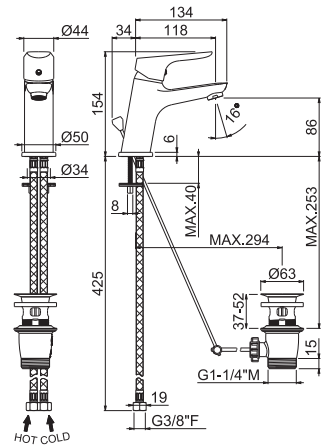

## V24010

Miscelatore monocomando per lavabo con scarico da 1"1/4.  
Flessibili di alimentazione F 3/8".

Single-lever basin mixer with 1"1/4 pop-up waste set.  
3/8" female connection hoses.

**B0.010** cromo / chrome

## V24070

Miscelatore monocomando per bidet  
con scarico da 1"1/4.  
Flessibili di alimentazione F 3/8".

Single-lever bidet mixer with 1"1/4 pop-up waste set.  
3/8" female connection hoses.

**B0.010** cromo / chrome