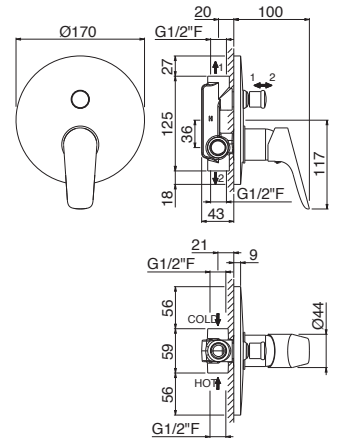

## V24130

Miscelatore monocomando doccia da incasso, completo di corpo incasso.

Concealed single-lever shower mixer, equipped with concealed body.

**B0.010** cromo / chrome

## V24140

Miscelatore monocomando vasca da incasso, **completo di corpo incasso.**

Concealed single-lever bath mixer, **equipped with concealed body.**

**B0.010** cromo / chrome