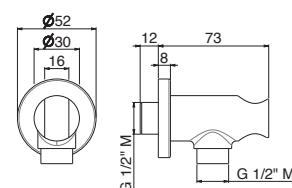

V03173

Presca acqua con supporto doccetta.

Wall union with shower holder.

B0.010 cromo / chrome