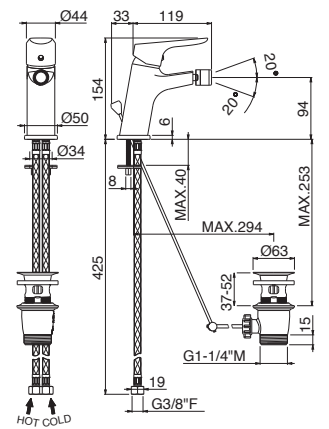

## V24010

Miscelatore monocomando per lavabo con scarico da 1"1/4.  
Flessibili di alimentazione F 3/8".

Single-lever basin mixer with 1"1/4 pop-up waste set.  
3/8" female connection hoses.

**B0.010** cromo / chrome

## V24070

Miscelatore monocomando per bidet  
con scarico da 1"1/4.  
Flessibili di alimentazione F 3/8".

Single-lever bidet mixer with 1"1/4 pop-up waste set.  
3/8" female connection hoses.

**B0.010** cromo / chrome

## V24130

Miscelatore monocomando doccia da incasso, completo di corpo incasso.

Concealed single-lever shower mixer, equipped with concealed body.

**B0.010** cromo / chrome