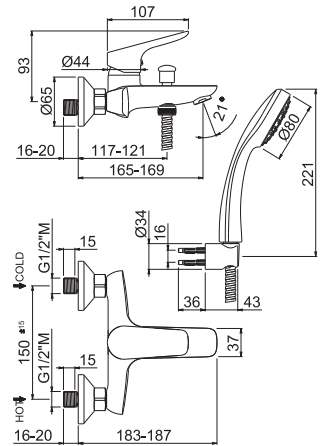

V24081

Gruppo vasca esterno completo di supporto fisso, flessibile e doccetta.

Complete bath group with fixed shower holder, flexible, hand shower.

B0.010 cromo / chrome

V24090

Miscelatore monocomando esterno per doccia (senza dotazione asta saliscendi).

Single-lever exposed shower mixer (without shower set).

B0.010 cromo / chrome

V24130

Miscelatore monocomando doccia da incasso, completo di corpo incasso.

Concealed single-lever shower mixer, equipped with concealed body.

B0.010 cromo / chrome