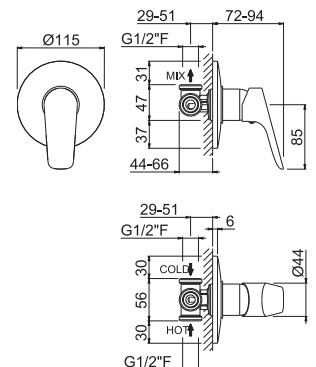

## V24130

Miscelatore monocomando doccia da incasso, completo di corpo incasso.

Concealed single-lever shower mixer, equipped with concealed body.

**B0.010** cromo / chrome