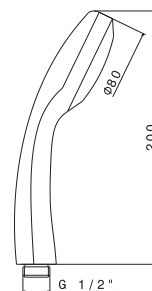

## P000400

Piletta da 1"1/4  
con scarico a pulsante. H. 4-65 mm.

1"1/4 press-button drain.  
H. 4-65 mm.

**B0.010** cromo / chrome

## P000147

Flessibile LL 150 cm.

Flexible length cm 150.

**B0.010** cromo / chrome