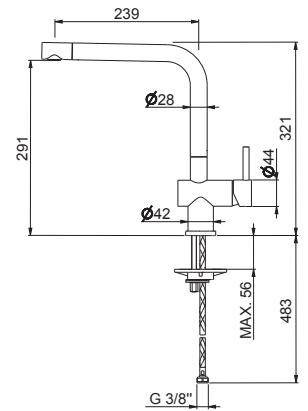

Single-lever sink mixer, round spout and double jet pull-out.

B0.010 cromo / chrome

V26025

Miscelatore monocomando per lavello con canna "L" girevole e doccetta estraibile.

Single-lever sink mixer, "L" swivel spout and pull-out hand shower.

B0.010 cromo / chrome

MOSA

V26221

Miscelatore monocomando per lavello con canna "L" girevole.

Single-lever sink mixer, "L" swivel spout.

B0.010 cromo / chrome

V26030

Miscelatore monocomando per lavello con molla girevole e orientabile. Erogazione a doppio getto.

Single-lever sink mixer with swivel and adjustable spring.
Double-jet flow.

B0.010 cromo / chrome