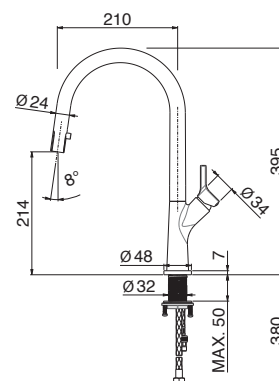

MOSA

MOSA

V26041

Miscelatore monocomando cucina canna tonda con doccino estraibile a scomparsa.

Single-lever sink mixer, round spout and concealed pull-out.

B0.010 cromo / chrome

V26040

Miscelatore monocomando cucina canna tonda con doccino estraibile doppio getto.

Single-lever sink mixer, round spout and double jet pull-out.

B0.010 cromo / chrome

V26025

Miscelatore monocomando per lavello con canna "L" girevole e doccetta estraibile.

Single-lever sink mixer, "L" swivel spout and pull-out hand shower.

B0.010 cromo / chrome

MOSA

V26221

Miscelatore monocomando per lavello con canna "L" girevole.

Single-lever sink mixer, "L" swivel spout.

B0.010 cromo / chrome

V26030

Miscelatore monocomando per lavello con molla girevole e orientabile. Erogazione a doppio getto.

Single-lever sink mixer with swivel and adjustable spring.
Double-jet flow.

B0.010 cromo / chrome