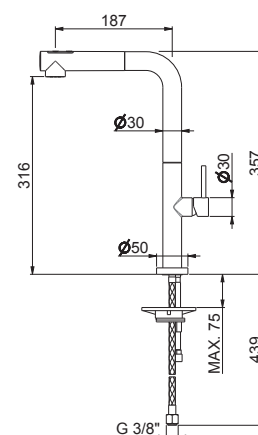

MOSA

MOSA

V26041

Miscelatore monocomando cucina canna tonda con doccino estraibile a scomparsa.

Single-lever sink mixer, round spout and concealed pull-out.

B0.010 cromo / chrome

V26040

Miscelatore monocomando cucina canna tonda con doccino estraibile doppio getto.

Single-lever sink mixer, round spout and double jet pull-out.

B0.010 cromo / chrome

V26025

Miscelatore monocomando per lavello con canna "L" girevole e doccetta estraibile.

Single-lever sink mixer, "L" swivel spout and pull-out hand shower.

B0.010 cromo / chrome

MOSA

V26221

Miscelatore monocomando per lavello con canna "L" girevole.

Single-lever sink mixer, "L" swivel spout.

B0.010 cromo / chrome

V26030

Miscelatore monocomando per lavello con molla girevole e orientabile. Erogazione a doppio getto.

Single-lever sink mixer with swivel and adjustable spring.
Double-jet flow.

B0.010 cromo / chrome