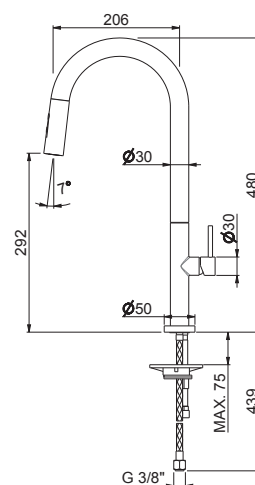

MOSA

MOSA

V26041

Miscelatore monocomando cucina canna tonda con doccino estraibile a scomparsa.

Single-lever sink mixer, round spout and concealed pull-out.

B0.010 cromo / chrome

V26040

Miscelatore monocomando cucina canna tonda con doccino estraibile doppio getto.

Single-lever sink mixer, round spout and double jet pull-out.

B0.010 cromo / chrome

V26025

Miscelatore monocomando per lavello con canna "L" girevole e doccetta estraibile.

Single-lever sink mixer, "L" swivel spout and pull-out hand shower.

B0.010 cromo / chrome

MOSA

V26221

Miscelatore monocomando per lavello con canna "L" girevole.

Single-lever sink mixer, "L" swivel spout.

B0.010 cromo / chrome

V26030

Miscelatore monocomando per lavello con molla girevole e orientabile. Erogazione a doppio getto.

Single-lever sink mixer with swivel and adjustable spring.
Double-jet flow.

B0.010 cromo / chrome