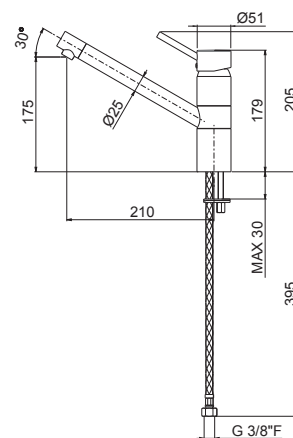

MURRAY

V04510

Miscelatore monocomando per lavello con canna girevole.
Flessibili di alimentazione F3/8".

Single-lever sink mixer with swivel spout.
3/8" female connection hoses.

B0.010 cromo / chrome

V04520

Miscelatore monocomando per lavello con canna girevole
e doccetta estraibile.
Flessibili di alimentazione F3/8".

Single-lever sink mixer with swivel spout
and pull-out hand shower.
3/8" female connection hoses.