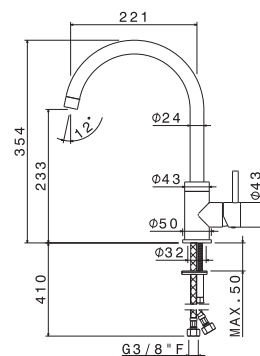

RIACE

V15020

Miscelatore monocomando per lavello con canna quadra girevole. Flessibili di alimentazione F3/8".

Single-lever sink mixer, square swivel spout. 3/8" female connection hoses.

B0.010 cromo / chrome

V15021

Miscelatore monocomando per lavello con canna tonda girevole. Flessibili di alimentazione F3/8".

Single-lever sink mixer, round swivel spout. 3/8" female connection hoses.

B0.010 cromo / chrome

V15022

Miscelatore monocomando per lavello con canna "L" girevole. Flessibili di alimentazione F3/8".

Single-lever sink mixer, "L" swivel spout. 3/8" female connection hoses.

B0.010 cromo / chrome

RIACE

V15025

Miscelatore monocomando per lavello con canna "L" girevole e doccetta estraibile. Flessibili di alimentazione F3/8".

Single-lever sink mixer, "L" swivel spout and pull-out hand shower. 3/8" female connection hoses.

B0.010 cromo / chrome