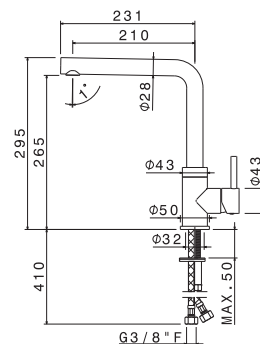

RIACE

V15020

Miscelatore monocomando per lavello con canna quadra girevole. Flessibili di alimentazione F3/8".

Single-lever sink mixer, square swivel spout. 3/8" female connection hoses.

B0.010 cromo / chrome

V15021

Miscelatore monocomando per lavello con canna tonda girevole. Flessibili di alimentazione F3/8".

Single-lever sink mixer, round swivel spout. 3/8" female connection hoses.

B0.010 cromo / chrome

V15022

Miscelatore monocomando per lavello con canna "L" girevole. Flessibili di alimentazione F3/8".

Single-lever sink mixer, "L" swivel spout. 3/8" female connection hoses.

B0.010 cromo / chrome

RIACE

V15025

Miscelatore monocomando per lavello con canna "L" girevole e doccetta estraibile. Flessibili di alimentazione F3/8".

Single-lever sink mixer, "L" swivel spout and pull-out hand shower. 3/8" female connection hoses.

B0.010 cromo / chrome