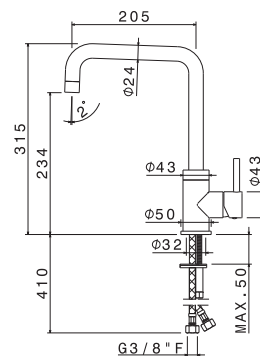

RIACE

V15020

Miscelatore monocomando per lavello con canna quadra girevole. Flessibili di alimentazione F3/8".

Single-lever sink mixer, square swivel spout. 3/8" female connection hoses.

B0.010 cromo / chrome

V15021

Miscelatore monocomando per lavello con canna tonda girevole. Flessibili di alimentazione F3/8".

Single-lever sink mixer, round swivel spout. 3/8" female connection hoses.

B0.010 cromo / chrome

V15022

Miscelatore monocomando per lavello con canna "L" girevole. Flessibili di alimentazione F3/8".

Single-lever sink mixer, "L" swivel spout. 3/8" female connection hoses.

B0.010 cromo / chrome

RIACE

V15025

Miscelatore monocomando per lavello con canna "L" girevole e doccetta estraibile. Flessibili di alimentazione F3/8".

Single-lever sink mixer, "L" swivel spout and pull-out hand shower. 3/8" female connection hoses.

B0.010 cromo / chrome