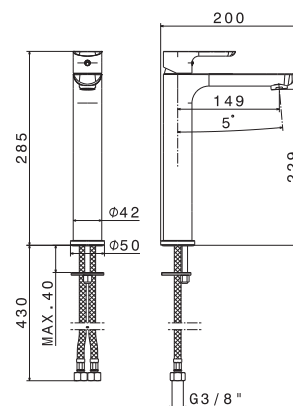

V14070

Miscelatore monocomando per bidet **con scarico da 1"1/4**.
Flessibili di alimentazione F 3/8".

Single-lever bidet mixer **with 1"1/4 pop-up waste set**.
3/8" female connection hoses.

B0.010 cromo / chrome
F0.202 nero opaco / matt black