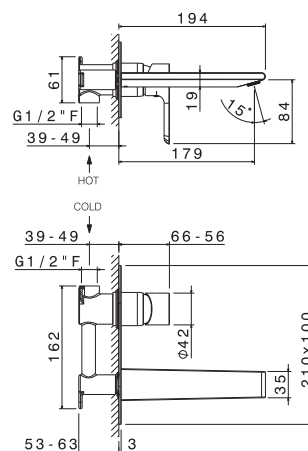

B0.010 cromo / chrome
F0.202 nero opaco / matt black

V14050

Gruppo miscelatore monocomando a parete per lavabo completo di parti incasso, **senza scarico**,
con bocca L=180 mm.

Wall mounted basin mixer with concealed parts included,
spout length mm 180, **without pop-up waste set**.

B0.010 cromo / chrome
F0.202 nero opaco / matt black

SLATE

V14051

Gruppo miscelatore monocomando a parete per lavabo completo di parti incasso, **senza scarico**, con bocca L=180 mm.

Wall mounted basin mixer with concealed parts included, spout length mm 250, **without pop-up waste set**.