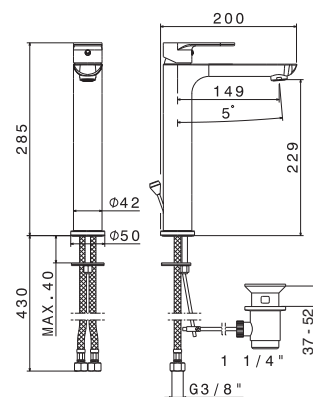

SLATE

V14010

Miscelatore monocomando per lavabo **con scarico da 1"1/4**.
Flessibili di alimentazione F 3/8".

Single-lever basin mixer **with 1"1/4 pop-up waste set**.
3/8" female connection hoses.

B0.010 cromo / chrome
F0.202 nero opaco / matt black

V14011

Miscelatore monocomando per lavabo **senza scarico**.
Flessibili di alimentazione F 3/8".

Single-lever basin mixer **without pop-up waste set**.
3/8" female connection hoses.

B0.010 cromo / chrome
F0.202 nero opaco / matt black

V14020

Miscelatore monocomando versione alta per lavabo
da appoggio, **con scarico da 1"1/4**.
Flessibili di alimentazione F 3/8".

Single-lever tall basin mixer, **with 1"1/4 pop-up waste set**.
3/8" female connection hoses.

B0.010 cromo / chrome
F0.202 nero opaco / matt black