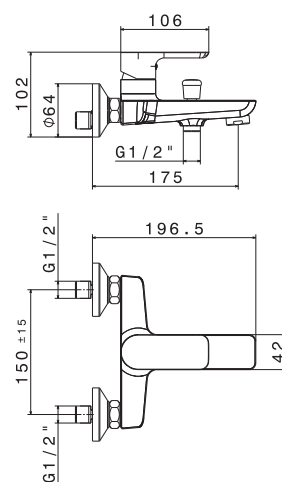

V14081

Gruppo vasca esterno completo di supporto fisso, flessibile e doccia.

Complete bath group with fixed shower holder, flexible, hand shower.

B0.010 cromo / chrome
F0.202 nero opaco / matt black