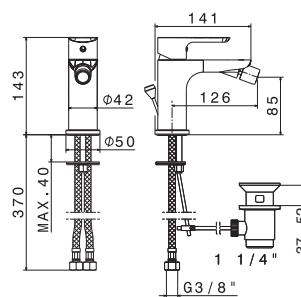

V14020

Miscelatore monocomando versione alta per lavabo
da appoggio, **con scarico da 1"1/4**.
Flessibili di alimentazione F 3/8".

Single-lever tall basin mixer, **with 1"1/4 pop-up waste set**.
3/8" female connection hoses.

B0.010 cromo / chrome
F0.202 nero opaco / matt black

V14070

Miscelatore monocomando per bidet **con scarico da 1"1/4**.
Flessibili di alimentazione F 3/8".

Single-lever bidet mixer **with 1"1/4 pop-up waste set**.
3/8" female connection hoses.

B0.010 cromo / chrome
F0.202 nero opaco / matt black

V14050

Gruppo miscelatore monocomando a parete per lavabo completo di parti incasso, **senza scarico**,
con bocca L=180 mm.

Wall mounted basin mixer with concealed parts included,
spout length mm 180, **without pop-up waste set**.

B0.010 cromo / chrome
F0.202 nero opaco / matt black

SLATE

V14051

Gruppo miscelatore monocomando a parete per lavabo completo di parti incasso, **senza scarico**, con bocca L=180 mm.

Wall mounted basin mixer with concealed parts included, spout length mm 250, **without pop-up waste set**.