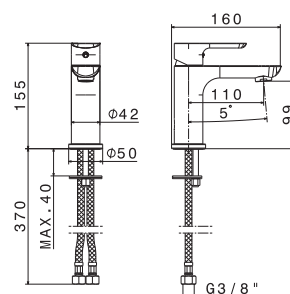

SLATE

SLATE

V14010

Miscelatore monocomando per lavabo **con scarico da 1"1/4**.
Flessibili di alimentazione F 3/8".

Single-lever basin mixer **with 1"1/4 pop-up waste set**.
3/8" female connection hoses.

B0.010 cromo / chrome
F0.202 nero opaco / matt black

V14011

Miscelatore monocomando per lavabo **senza scarico**.
Flessibili di alimentazione F 3/8".

Single-lever basin mixer **without pop-up waste set**.
3/8" female connection hoses.

B0.010 cromo / chrome
F0.202 nero opaco / matt black

V14020

Miscelatore monocomando versione alta per lavabo
da appoggio, **con scarico da 1"1/4**.
Flessibili di alimentazione F 3/8".

Single-lever tall basin mixer, **with 1"1/4 pop-up waste set**.
3/8" female connection hoses.