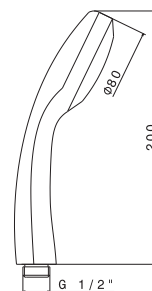

V27400

Rubinetto monocomando per WC.

Single-lever WC tap.

B0.010 cromo / chrome
F0.202 nero opaco / matt black