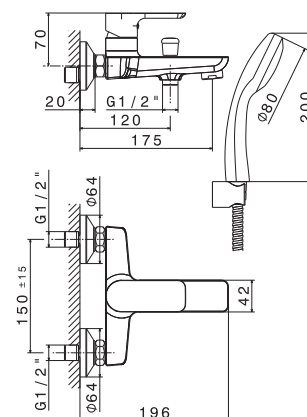

SLATE

V14051

Gruppo miscelatore monocomando a parete per lavabo completo di parti incasso, **senza scarico**, con bocca L=180 mm.

Wall mounted basin mixer with concealed parts included, spout length mm 250, **without pop-up waste set**.

B0.010 cromo / chrome

V14080

Miscelatore monocomando vasca esterno con deviatore automatico vasca/doccia.

Single-lever exposed bath mixer with automatic diverter.

B0.010 cromo / chrome
F0.202 nero opaco / matt black

V14081

Gruppo vasca esterno completo di supporto fisso, flessibile e doccia.

Complete bath group with fixed shower holder, flexible, hand shower.

B0.010 cromo / chrome
F0.202 nero opaco / matt black