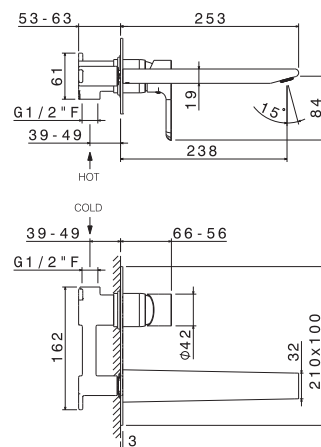

V14080

Miscelatore monocomando vasca esterno con deviatore automatico vasca/doccia.

Single-lever exposed bath mixer with automatic diverter.

B0.010 cromo / chrome
F0.202 nero opaco / matt black