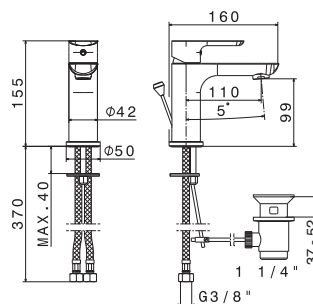

SLATE

SLATE

V14010

Miscelatore monocomando per lavabo **con scarico da 1"1/4**.
Flessibili di alimentazione F 3/8".

Single-lever basin mixer **with 1"1/4 pop-up waste set**.
3/8" female connection hoses.

B0.010 cromo / chrome
F0.202 nero opaco / matt black

V14011

Miscelatore monocomando per lavabo **senza scarico**.
Flessibili di alimentazione F 3/8".

Single-lever basin mixer **without pop-up waste set**.
3/8" female connection hoses.

B0.010 cromo / chrome
F0.202 nero opaco / matt black

V14020

Miscelatore monocomando versione alta per lavabo
da appoggio, **con scarico da 1"1/4**.
Flessibili di alimentazione F 3/8".

Single-lever tall basin mixer, **with 1"1/4 pop-up waste set**.
3/8" female connection hoses.