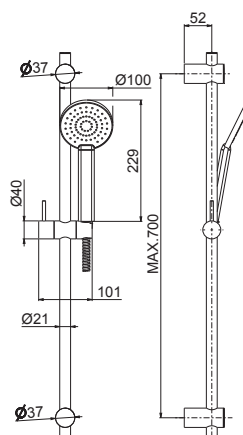

V14090

Miscelatore monocomando esterno per doccia
(senza dotazione asta saliscendi).

Single-lever exposed shower mixer
(without shower set).

B0.010 cromo / chrome
F0.202 nero opaco / matt black

V16100

Asta saliscendi completa di doccia e flessibile
LL. 150 cm senza presa acqua.

Complete shower set with sliding rail, hand shower
and flexible length cm 150, without wall union.

B0.010 cromo / chrome
F0.202 nero opaco / matt black

V14130

Miscelatore monocomando doccia da incasso,
completo di corpo incasso.