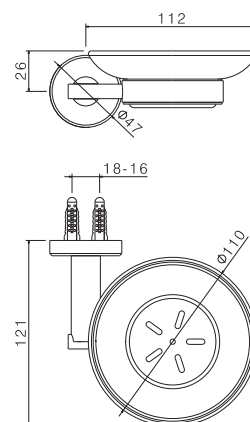

Towel bar length mm 600.

AC.005 acciaio inox / stainless steel

V17311

Porta salviette LL. 400 mm.

Towel bar length mm 400.

AC.005 acciaio inox / stainless steel

TIBER STEEL ACCESSORI

V17315

Porta salviette aperto.

Towel ring.

AC.005 acciaio inox / stainless steel

V17320

Porta sapone a muro.

Soap dish holder.

AC.005 acciaio inox / stainless steel

V17330

Appendino doppio.

Double hook.

AC.005 acciaio inox / stainless steel

TIBER STEEL ACCESSORI

V17340

Porta scopino completo a muro.

Complete toilet brush holder.

AC.005 acciaio inox / stainless steel