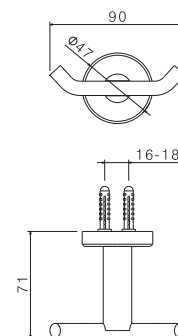

V17330

Appendino doppio.

Double hook.

AC.005 acciaio inox / stainless steel