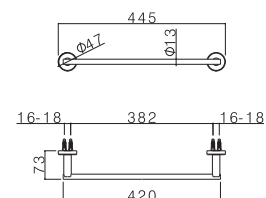

Towel bar length mm 600.

AC.005 acciaio inox / stainless steel

V17311

Porta salviette LL. 400 mm.

Towel bar length mm 400.

AC.005 acciaio inox / stainless steel

TIBER STEEL ACCESSORI

V17315