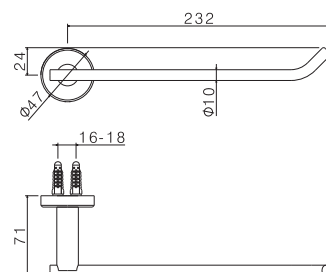

TIBER STEEL ACCESSORI

V17315

Porta salviette aperto.

Towel ring.

AC.005 acciaio inox / stainless steel

V17320

Porta sapone a muro.

Soap dish holder.

AC.005 acciaio inox / stainless steel

V17330

Appendino doppio.

Double hook.

AC.005 acciaio inox / stainless steel