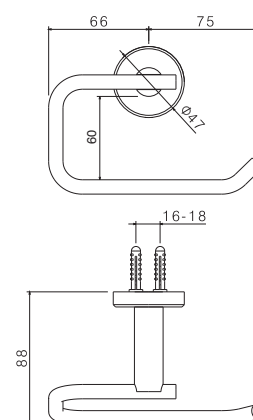

Towel bar length mm 600.

AC.005 acciaio inox / stainless steel

V17311

Porta salviette LL. 400 mm.

Towel bar length mm 400.

AC.005 acciaio inox / stainless steel

TIBER STEEL ACCESSORI

V17315

Appendino doppio.

Double hook.

AC.005 acciaio inox / stainless steel

TIBER STEEL ACCESSORI

V17340

Porta scopino completo a muro.

Complete toilet brush holder.

AC.005 acciaio inox / stainless steel

V17345

Porta scopino da appoggio.

Free standing toilet brush.

AC.005 acciaio inox / stainless steel

V17350

Porta rotolo a muro.

Wall paper holder.

AC.005 acciaio inox / stainless steel