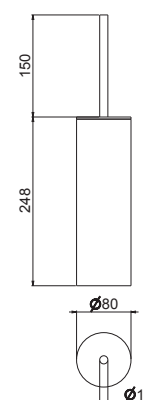

V17345

Porta scopino da appoggio.

Free standing toilet brush.

AC.005 acciaio inox / stainless steel

V17350

Porta rotolo a muro.

Wall paper holder.

AC.005 acciaio inox / stainless steel