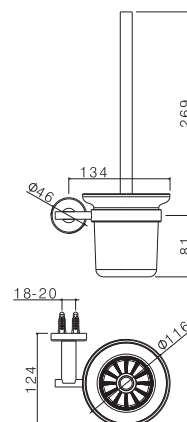

TIBER STEEL ACCESSORI

V17340

Porta scopino completo a muro.

Complete toilet brush holder.

AC.005 acciaio inox / stainless steel

V17345

Porta scopino da appoggio.

Free standing toilet brush.

AC.005 acciaio inox / stainless steel

V17350

Porta rotolo a muro.

Wall paper holder.

AC.005 acciaio inox / stainless steel