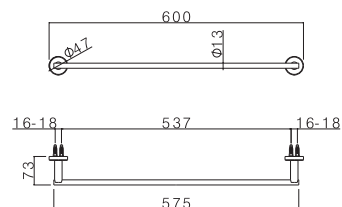

TIBER STEEL ACCESSORI

TIBER STEEL ACCESSORI

V17300

Supporto con bicchiere a muro.

Tumbler holder.

AC.005 acciaio inox / stainless steel

V17310

Porta salviette LL. 600 mm.

Towel bar length mm 600.

AC.005 acciaio inox / stainless steel

V17311

Porta salviette LL. 400 mm.

Towel bar length mm 400.

AC.005 acciaio inox / stainless steel

TIBER STEEL ACCESSORI

V17315