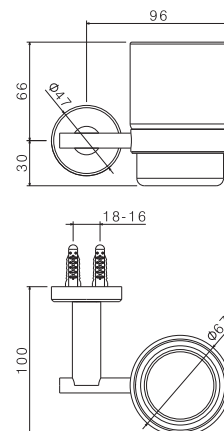

TIBER STEEL ACCESSORI

TIBER STEEL ACCESSORI

V17300

Supporto con bicchiere a muro.

Tumbler holder.

AC.005 acciaio inox / stainless steel

V17310

Porta salviette LL. 600 mm.

Towel bar length mm 600.

AC.005 acciaio inox / stainless steel

V17311

Porta salviette LL. 400 mm.

Towel bar length mm 400.

AC.005 acciaio inox / stainless steel

TIBER STEEL ACCESSORI

V17315

Appendino doppio.

Double hook.

AC.005 acciaio inox / stainless steel

TIBER STEEL ACCESSORI

V17340

Porta scopino completo a muro.

Complete toilet brush holder.

AC.005 acciaio inox / stainless steel