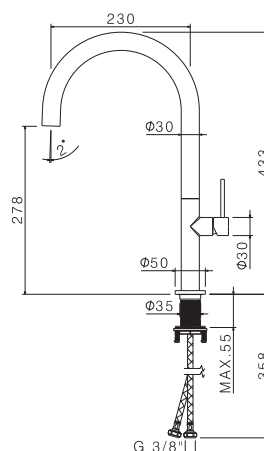

## V20022

Miscelatore monocomando per lavello con canna piatta girevole.  
Flessibili di alimentazione F3/8".

Single-lever sink mixer, flat swivel spout.  
3/8" female connection hoses.

**AC.005** acciaio inox / stainless steel

## V20020

Miscelatore monocomando per lavello con canna tonda girevole.  
Flessibili di alimentazione F3/8".

Single-lever sink mixer, round swivel spout.  
3/8" female connection hoses.

**AC.005** acciaio inox / stainless steel