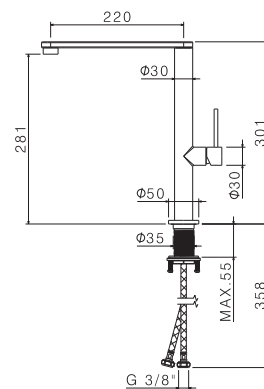

## V20022

Miscelatore monocomando per lavello con canna piatta girevole.  
Flessibili di alimentazione F3/8".

Single-lever sink mixer, flat swivel spout.  
3/8" female connection hoses.

**AC.005** acciaio inox / stainless steel

## V20020

Miscelatore monocomando per lavello con canna tonda girevole.  
Flessibili di alimentazione F3/8".

Single-lever sink mixer, round swivel spout.  
3/8" female connection hoses.

**AC.005** acciaio inox / stainless steel