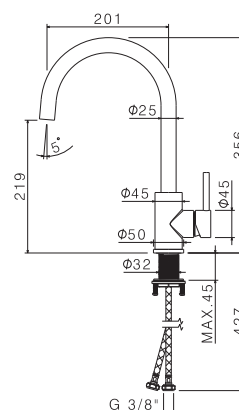

## V18021

Miscelatore monocomando per lavello con canna tonda girevole. Flessibili di alimentazione F3/8".

Single-lever sink mixer, round swivel spout. 3/8" female connection hoses.

**AC.005** acciaio inox / stainless steel