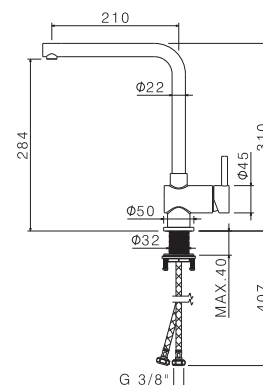

## V18021

Miscelatore monocomando per lavello con canna tonda girevole. Flessibili di alimentazione F3/8".

Single-lever sink mixer, round swivel spout. 3/8" female connection hoses.

**AC.005** acciaio inox / stainless steel

## V19022

Miscelatore monocomando per lavello con canna a "L" girevole. Flessibili di alimentazione F3/8".

Single-lever sink mixer, "L" swivel spout. 3/8" female connection hoses.

**AC.005** acciaio inox / stainless steel