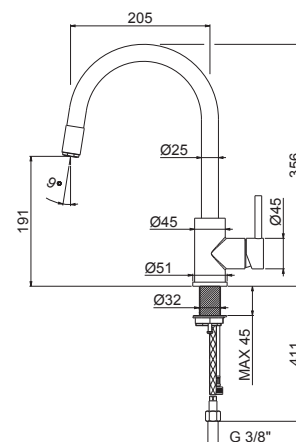

V18021

Miscelatore monocomando per lavello con canna tonda girevole. Flessibili di alimentazione F3/8".

Single-lever sink mixer, round swivel spout. 3/8" female connection hoses.

AC.005 acciaio inox / stainless steel