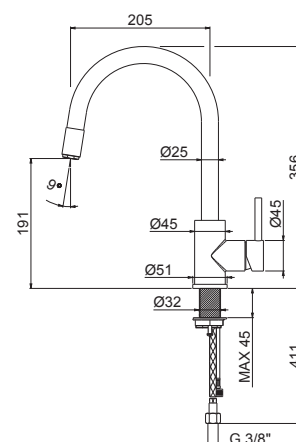

TIBER STEEL KITCHEN

V20022

Miscelatore monocomando per lavello con canna piatta girevole.
Flessibili di alimentazione F3/8".

Single-lever sink mixer, flat swivel spout.
3/8" female connection hoses.

AC.005 acciaio inox / stainless steel

V20020

Miscelatore monocomando per lavello con canna tonda girevole.
Flessibili di alimentazione F3/8".

Single-lever sink mixer, round swivel spout.
3/8" female connection hoses.

AC.005 acciaio inox / stainless steel

V18023

Miscelatore monocomando per lavello con canna tonda girevole nera e doccetta estraibile.
Flessibili di alimentazione F3/8".

Single-lever sink mixer, black round swivel spout and pull-out hand shower.
3/8" female connection hoses.

AC.005 acciaio inox / stainless steel