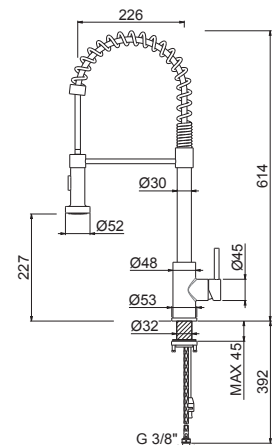

V18180

Doccia lavastoviglie con supporto.

Dishwashing shower hand with stop.

AC.005 acciaio inox / stainless steel