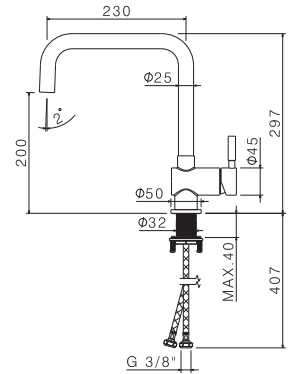

## V19020

Miscelatore monocomando per lavello con canna quadra girevole.  
Flessibili di alimentazione F3/8".

Single-lever sink mixer, square swivel spout.  
3/8" female connection hoses.

**AC.005** acciaio inox / stainless steel