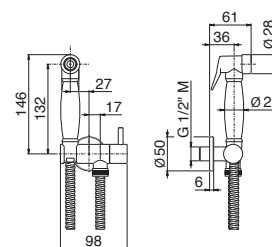

V27405

Miscelatore monocomando per bidet con doccia.

Single-lever bidet mixer with trigger spray.

B0.010 cromo / chrome
F0.202 nero opaco / matt black