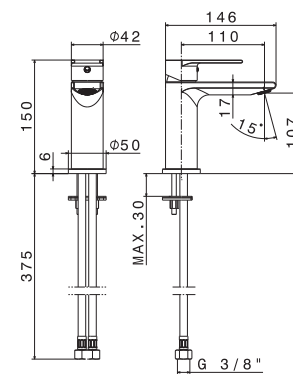

## V16010

Miscelatore monocomando per lavabo **con scarico da 1"1/4**.  
Flessibili di alimentazione F 3/8".

Single-lever basin mixer **with 1"1/4 pop-up waste set**.  
3/8" female connection hoses.

**B0.010** cromo / chrome  
**F0.202** nero opaco / matt black

## V16011

Miscelatore monocomando per lavabo **senza scarico**.  
Flessibili di alimentazione F 3/8".

Single-lever basin mixer **without pop-up waste set**.  
3/8" female connection hoses.

**B0.010** cromo / chrome  
**F0.202** nero opaco / matt black

## V16020

Miscelatore monocomando versione alta per lavabo  
da appoggio, **con scarico da 1"1/4**.  
Flessibili di alimentazione F 3/8".

Single-lever tall basin mixer, **with 1"1/4 pop-up waste set**.  
3/8" female connection hoses.