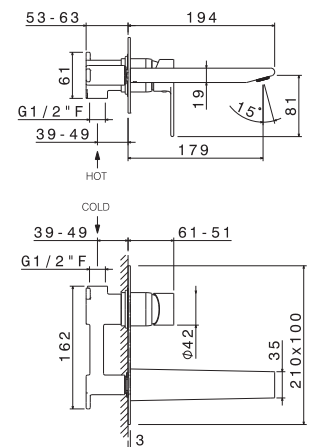

V16050

Gruppo miscelatore monocomando a parete per lavabo completo di parti incasso, **senza scarico**, con bocca L=180 mm.

Wall mounted basin mixer with concealed parts included, spout length mm 180, **without pop-up waste set**.

B0.010 cromo / chrome
F0.202 nero opaco / matt black