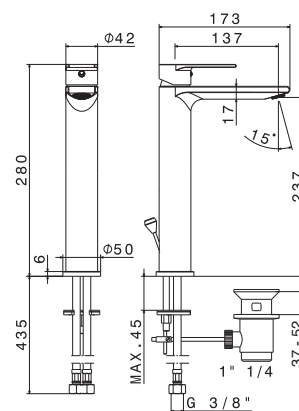

V16010

Miscelatore monocomando per lavabo **con scarico da 1"1/4**.
Flessibili di alimentazione F 3/8".

Single-lever basin mixer **with 1"1/4 pop-up waste set**.
3/8" female connection hoses.

B0.010 cromo / chrome
F0.202 nero opaco / matt black

V16011

Miscelatore monocomando per lavabo **senza scarico**.
Flessibili di alimentazione F 3/8".

Single-lever basin mixer **without pop-up waste set**.
3/8" female connection hoses.

B0.010 cromo / chrome
F0.202 nero opaco / matt black

V16020

Miscelatore monocomando versione alta per lavabo
da appoggio, **con scarico da 1"1/4**.
Flessibili di alimentazione F 3/8".

Single-lever tall basin mixer, **with 1"1/4 pop-up waste set**.
3/8" female connection hoses.

B0.010 cromo / chrome
F0.202 nero opaco / matt black