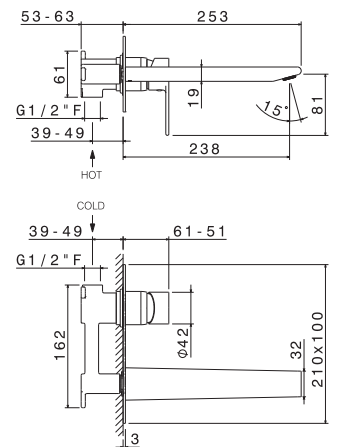

V16051

Gruppo miscelatore monocomando a parete per lavabo completo di parti incasso, **senza scarico**, con bocca L=180 mm.

Wall mounted basin mixer with concealed parts included, spout length mm 250, **without pop-up waste set**.

B0.010 cromo / chrome
F0.202 nero opaco / matt black

V16080

Miscelatore monocomando vasca esterno con deviatore automatico vasca/doccia.

Single-lever exposed bath mixer with automatic diverter.

B0.010 cromo / chrome
F0.202 nero opaco / matt black

V16081

Gruppo vasca esterno completo di supporto fisso, flessibile e doccetta.

Complete bath group with fixed shower holder, flexible, hand shower.

B0.010 cromo / chrome
F0.202 nero opaco / matt black