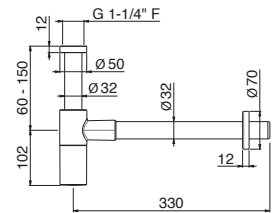

P000148

Rubinetto di arresto da 1/2" con filtro ispezionabile. Sezione tonda.

Confezione da 2 pz.

1/2" stop valve with cleaning filter.
Round version.
Two-pcs packing.

B0.010 cromo / chrome
F0.202 nero opaco / matt black

P000400

Piletta da 1"1/4 con scarico a pulsante. H. 4-65 mm.

1"1/4 press-button drain.
H. 4-65 mm.

B0.010 cromo / chrome
F0.202 nero opaco / matt black