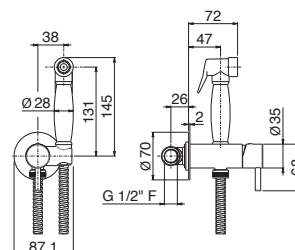

## P000400

Piletta da 1"1/4 con scarico a pulsante. H. 4-65 mm.

1"1/4 press-button drain.  
H. 4-65 mm.

**B0.010** cromo / chrome  
**F0.202** nero opaco / matt black

## P000147

Flessibile LL 150 cm.

Flexible length cm 150.

**B0.010** cromo / chrome