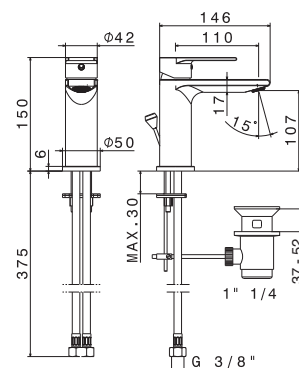

## V16010

Miscelatore monocomando per lavabo **con scarico da 1"1/4**.  
Flessibili di alimentazione F 3/8".

Single-lever basin mixer **with 1"1/4 pop-up waste set**.  
3/8" female connection hoses.

**B0.010** cromo / chrome  
**F0.202** nero opaco / matt black

## V16020

Miscelatore monocomando versione alta per lavabo  
da appoggio, **con scarico da 1"1/4**.  
Flessibili di alimentazione F 3/8".

Single-lever tall basin mixer, **with 1"1/4 pop-up waste set**.  
3/8" female connection hoses.