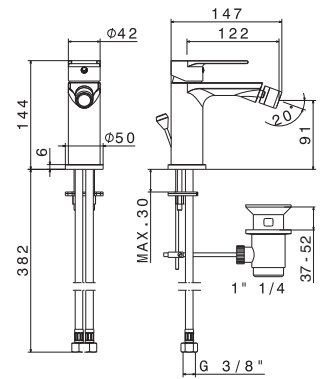

## V16021

Miscelatore monocomando versione alta per lavabo da appoggio, **senza scarico**.  
Flessibili di alimentazione F 3/8".

Single-lever tall basin mixer, **without pop-up waste set**.  
3/8" female connection hoses.

## V16070

Miscelatore monocomando per bidet **con scarico da 1"1/4**.  
Flessibili di alimentazione F 3/8".

Single-lever bidet mixer **with 1"1/4 pop-up waste set**.  
3/8" female connection hoses.

**B0.010** cromo / chrome  
**F0.202** nero opaco / matt black

## V16050

Gruppo miscelatore monocomando a parete per lavabo completo di parti incasso, **senza scarico**, con bocca L=180 mm.

Wall mounted basin mixer with concealed parts included, spout length mm 180, **without pop-up waste set**.