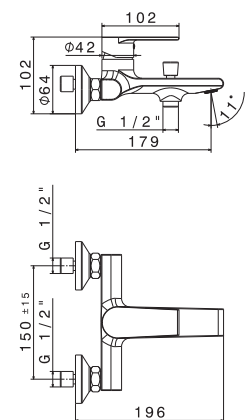

V16080

Miscelatore monocomando vasca esterno con deviatore automatico vasca/doccia.

Single-lever exposed bath mixer with automatic diverter.

B0.010 cromo / chrome
F0.202 nero opaco / matt black

V16081

Gruppo vasca esterno completo di supporto fisso, flessibile e doccetta.

Complete bath group with fixed shower holder, flexible, hand shower.

B0.010 cromo / chrome
F0.202 nero opaco / matt black