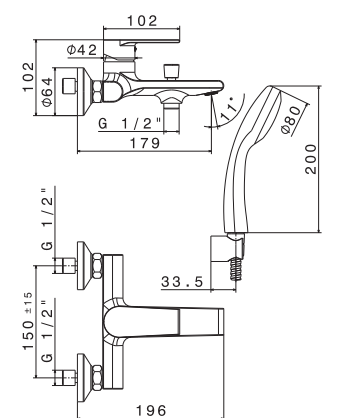

V16051

Gruppo miscelatore monocomando a parete per lavabo completo di parti incasso, **senza scarico**, con bocca L=180 mm.

Wall mounted basin mixer with concealed parts included, spout length mm 250, **without pop-up waste set**.

B0.010 cromo / chrome
F0.202 nero opaco / matt black

V16080

Miscelatore monocomando vasca esterno con deviatore automatico vasca/doccia.

Single-lever exposed bath mixer with automatic diverter.

B0.010 cromo / chrome
F0.202 nero opaco / matt black

V16081

Gruppo vasca esterno completo di supporto fisso, flessibile e doccetta.

Complete bath group with fixed shower holder, flexible, hand shower.

B0.010 cromo / chrome
F0.202 nero opaco / matt black