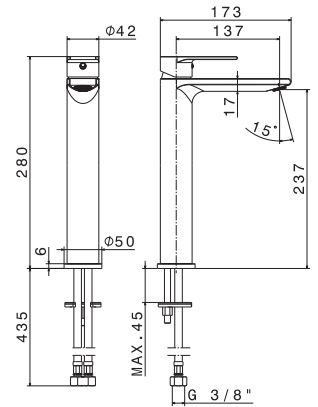

V16070

Miscelatore monocomando per bidet **con scarico da 1"1/4**.
Flessibili di alimentazione F 3/8".

Single-lever bidet mixer **with 1"1/4 pop-up waste set**.
3/8" female connection hoses.

B0.010 cromo / chrome
F0.202 nero opaco / matt black