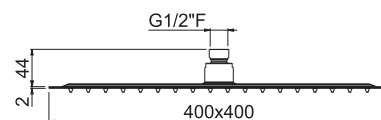

Ultraslim round head shower with raining jet ø 250 mm.

AC.005 acciaio inox / stainless steel

WELLNESS STEEL

V08245

Soffione **ultraslim** doccia tondo con getto a pioggia \varnothing 300 mm.

Ultraslim round head shower with raining jet \varnothing 300 mm.

AC.005 acciaio inox / stainless steel

V08258

Soffione **ultraslim** doccia tondo con getto a pioggia \varnothing 400 mm.

Ultraslim round head shower with raining jet \varnothing 400 mm.

AC.005 acciaio inox / stainless steel

V08259

Soffione **ultraslim** doccia quadrato con getto a pioggia 400 x 400 mm.

Ultraslim square head shower with raining jet 400 x 400 mm.

AC.005 acciaio inox / stainless steel

OFF

38°C