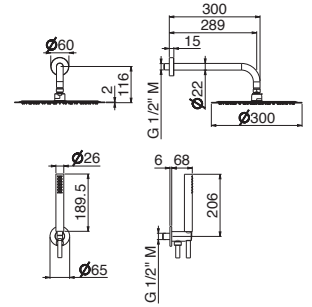

WELLNESS STEEL

V08136

Kit doccia tondo completo di presa acqua con supporto, soffione $\varnothing$ 300 mm e braccio L=300 mm.

Round shower kit complete of wall union with fixed holder, head shower $\varnothing$ 300 mm and wall arm length 300 mm.

AC.005 acciaio inox / stainless steel