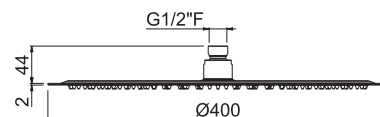

Ultraslim round head shower with raining jet ø 250 mm.

AC.005 acciaio inox / stainless steel

WELLNESS STEEL

V08245

Soffione **ultraslim** doccia tondo con getto a pioggia \varnothing 300 mm.

Ultraslim round head shower with raining jet \varnothing 300 mm.

AC.005 acciaio inox / stainless steel

V08258

Soffione **ultraslim** doccia tondo con getto a pioggia \varnothing 400 mm.

Ultraslim round head shower with raining jet \varnothing 400 mm.

AC.005 acciaio inox / stainless steel

V08259

Soffione **ultraslim** doccia quadrato con getto a pioggia 400 x 400 mm.

Ultraslim square head shower with raining jet 400 x 400 mm.

AC.005 acciaio inox / stainless steel

OFF

38°C