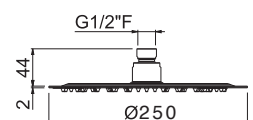

V08252

Braccio soffione a parete tondo L=300 mm.

Wall round arm length 300 mm.

AC.005 acciaio inox / stainless steel

WELLNESS STEEL

V08253

Braccio soffione a parete tondo L=400 mm.

Wall round arm length 400 mm.

AC.005 acciaio inox / stainless steel

V08256

Braccio soffione a soffitto tondo L=350 mm.

Ceiling round arm length 350 mm.

AC.005 acciaio inox / stainless steel

V08243

Soffione **ultraslim** doccia tondo con getto a pioggia ø 250 mm.

Ultraslim round head shower with raining jet ø 250 mm.

AC.005 acciaio inox / stainless steel

WELLNESS STEEL

V08245

Soffione **ultraslim** doccia tondo con getto a pioggia \varnothing 300 mm.

Ultraslim round head shower with raining jet \varnothing 300 mm.