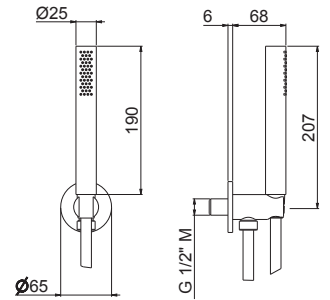

AC.005 acciaio inox / stainless steel

V08135

Kit doccia tondo completo di presa acqua con supporto, soffione ø 250 mm e braccio L=300 mm.

Round shower kit complete of wall union with fixed holder, head shower ø 250 mm and wall arm length 300 mm.

AC.005 acciaio inox / stainless steel

WELLNESS STEEL

V08136

Kit doccia tondo completo di presa acqua con supporto, soffione \varnothing 300 mm e braccio L=300 mm.

Round shower kit complete of wall union with fixed holder, head shower \varnothing 300 mm and wall arm length 300 mm.

V08252

Braccio soffione a parete tondo L=300 mm.

Wall round arm length 300 mm.

AC.005 acciaio inox / stainless steel

WELLNESS STEEL

V08253

Braccio soffione a parete tondo L=400 mm.

Wall round arm length 400 mm.

AC.005 acciaio inox / stainless steel

V08256

Braccio soffione a soffitto tondo L=350 mm.

Ceiling round arm length 350 mm.

AC.005 acciaio inox / stainless steel

V08243

Soffione **ultraslim** doccia tondo con getto a pioggia ø 250 mm.