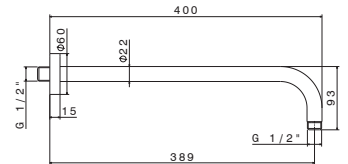

AC.005 acciaio inox / stainless steel

V08135

Kit doccia tondo completo di presa acqua con supporto, soffione ø 250 mm e braccio L=300 mm.

Round shower kit complete of wall union with fixed holder, head shower ø 250 mm and wall arm length 300 mm.

V08252

Braccio soffione a parete tondo L=300 mm.

Wall round arm length 300 mm.

AC.005 acciaio inox / stainless steel

WELLNESS STEEL

V08253

Braccio soffione a parete tondo L=400 mm.

Wall round arm length 400 mm.

AC.005 acciaio inox / stainless steel

V08256

Braccio soffione a soffitto tondo L=350 mm.

Ceiling round arm length 350 mm.

AC.005 acciaio inox / stainless steel

V08243

Soffione **ultraslim** doccia tondo con getto a pioggia ø 250 mm.

Ultraslim round head shower with raining jet ø 250 mm.

AC.005 acciaio inox / stainless steel

WELLNESS STEEL

V08245

Soffione **ultraslim** doccia tondo con getto a pioggia \varnothing 300 mm.

Ultraslim round head shower with raining jet \varnothing 300 mm.