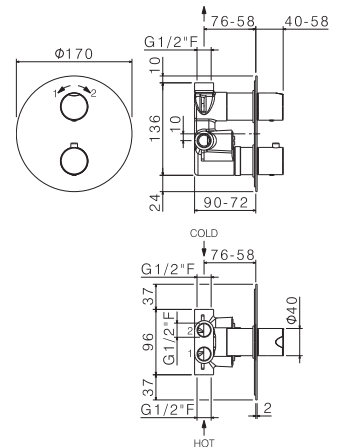

AC.005 acciaio inox / stainless steel

V08115

Miscelatore termostatico tondo per doccia da incasso con maniglia di regolazione temperatura e maniglia erogazione. Attacchi da 1/2". 2 uscite.

Concealed-shower round mixer with regulation and water supply handles. 1/2" connections. Two outlets.

AC.005 acciaio inox / stainless steel

V08135

Kit doccia tondo completo di presa acqua con supporto, soffione ø 250 mm e braccio L=300 mm.

Round shower kit complete of wall union with fixed holder, head shower ø 250 mm and wall arm length 300 mm.

AC.005 acciaio inox / stainless steel

WELLNESS STEEL

V08136

Kit doccia tondo completo di presa acqua con supporto, soffione \varnothing 300 mm e braccio L=300 mm.

Round shower kit complete of wall union with fixed holder, head shower \varnothing 300 mm and wall arm length 300 mm.

V08259

Soffione **ultraslim** doccia quadrato con getto a pioggia 400 x 400 mm.

Ultraslim square head shower with raining jet 400 x 400 mm.

AC.005 acciaio inox / stainless steel

OFF

38°C