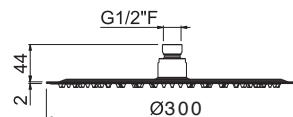

Ultraslim round head shower with raining jet ø 250 mm.

AC.005 acciaio inox / stainless steel

WELLNESS STEEL

V08245

Soffione **ultraslim** doccia tondo con getto a pioggia \varnothing 300 mm.

Ultraslim round head shower with raining jet \varnothing 300 mm.

AC.005 acciaio inox / stainless steel

V08258

Soffione **ultraslim** doccia tondo con getto a pioggia \varnothing 400 mm.

Ultraslim round head shower with raining jet \varnothing 400 mm.

AC.005 acciaio inox / stainless steel