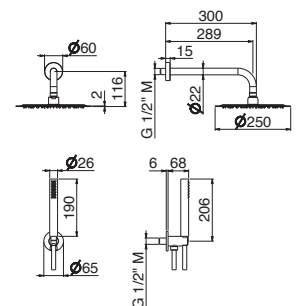

AC.005 acciaio inox / stainless steel

V08115

Miscelatore termostatico tondo per doccia da incasso con maniglia di regolazione temperatura e maniglia erogazione. Attacchi da 1/2". 2 uscite.

Concealed-shower round mixer with regulation and water supply handles. 1/2" connections. Two outlets.

AC.005 acciaio inox / stainless steel

V08135

Kit doccia tondo completo di presa acqua con supporto, soffione ø 250 mm e braccio L=300 mm.

Round shower kit complete of wall union with fixed holder, head shower ø 250 mm and wall arm length 300 mm.

AC.005 acciaio inox / stainless steel

WELLNESS STEEL

V08136

Kit doccia tondo completo di presa acqua con supporto, soffione \varnothing 300 mm e braccio L=300 mm.

Round shower kit complete of wall union with fixed holder, head shower \varnothing 300 mm and wall arm length 300 mm.

Ultraslim round head shower with raining jet ø 250 mm.

AC.005 acciaio inox / stainless steel

WELLNESS STEEL

V08245

Soffione **ultraslim** doccia tondo con getto a pioggia \varnothing 300 mm.

Ultraslim round head shower with raining jet \varnothing 300 mm.