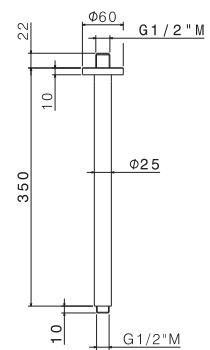

AC.005 acciaio inox / stainless steel

V08135

Kit doccia tondo completo di presa acqua con supporto, soffione ø 250 mm e braccio L=300 mm.

Round shower kit complete of wall union with fixed holder, head shower ø 250 mm and wall arm length 300 mm.

V08252

Braccio soffione a parete tondo L=300 mm.

Wall round arm length 300 mm.

AC.005 acciaio inox / stainless steel

WELLNESS STEEL

V08253

Braccio soffione a parete tondo L=400 mm.

Wall round arm length 400 mm.

AC.005 acciaio inox / stainless steel

V08256

Braccio soffione a soffitto tondo L=350 mm.

Ceiling round arm length 350 mm.

AC.005 acciaio inox / stainless steel

V08243

Soffione **ultraslim** doccia tondo con getto a pioggia ø 250 mm.

Ultraslim round head shower with raining jet ø 250 mm.

AC.005 acciaio inox / stainless steel

WELLNESS STEEL

V08245

Soffione **ultraslim** doccia tondo con getto a pioggia \varnothing 300 mm.

Ultraslim round head shower with raining jet \varnothing 300 mm.