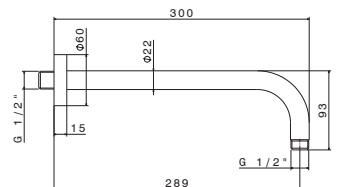

AC.005 acciaio inox / stainless steel

V08135

Kit doccia tondo completo di presa acqua con supporto, soffione ø 250 mm e braccio L=300 mm.

Round shower kit complete of wall union with fixed holder, head shower ø 250 mm and wall arm length 300 mm.

AC.005 acciaio inox / stainless steel

WELLNESS STEEL

V08136

Kit doccia tondo completo di presa acqua con supporto, soffione \varnothing 300 mm e braccio L=300 mm.

Round shower kit complete of wall union with fixed holder, head shower \varnothing 300 mm and wall arm length 300 mm.

V08252

Braccio soffione a parete tondo L=300 mm.

Wall round arm length 300 mm.

AC.005 acciaio inox / stainless steel

WELLNESS STEEL

V08253

Braccio soffione a parete tondo L=400 mm.

Wall round arm length 400 mm.