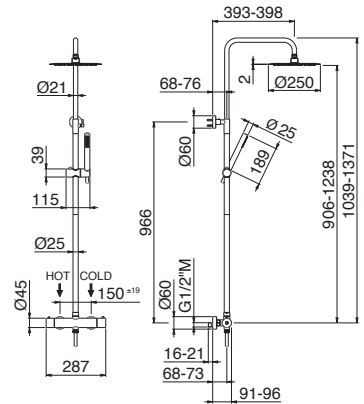

AC.005 acciaio inox / stainless steel

V08115

Miscelatore termostatico tondo per doccia da incasso con maniglia di regolazione temperatura e maniglia erogazione. Attacchi da 1/2". 2 uscite.

Concealed-shower round mixer with regulation and water supply handles. 1/2" connections. Two outlets.

AC.005 acciaio inox / stainless steel

V08135

Kit doccia tondo completo di presa acqua con supporto, soffione ø 250 mm e braccio L=300 mm.

Round shower kit complete of wall union with fixed holder, head shower ø 250 mm and wall arm length 300 mm.

AC.005 acciaio inox / stainless steel

WELLNESS STEEL

V08136

Kit doccia tondo completo di presa acqua con supporto, soffione \varnothing 300 mm e braccio L=300 mm.

Round shower kit complete of wall union with fixed holder, head shower \varnothing 300 mm and wall arm length 300 mm.

V08259

Soffione **ultraslim** doccia quadrato con getto a pioggia 400 x 400 mm.

Ultraslim square head shower with raining jet 400 x 400 mm.

AC.005 acciaio inox / stainless steel

OFF

38°C