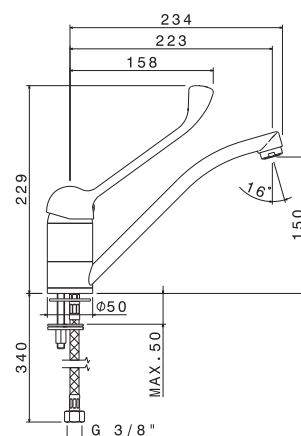

V23170

Miscelatore monocomando per lavello con canna girevole
e doccia estraibile doppio getto.
Flessibili di alimentazione F 3/8".

Single-lever sink mixer with swivel spout and double-flow
pull-out hand shower.
3/8" female connection hoses.

B0.010 cromo / chrome

V23180

Miscelatore monocomando per lavello con leva clinica
e canna girevole.
Flessibili di alimentazione F3/8".

Single-lever sink mixer with clinical lever and swivel spout.
3/8" female connection hoses.

B0.010 cromo / chrome

VENENZA

V23060C

Miscelatore monocomando per lavello con canna tonda girevole. Flessibili di alimentazione F3/8".

Single-lever sink mixer, round swivel spout. 3/8" female connection hoses.

B0.010 cromo / chrome

V23050

Miscelatore monocomando per lavello con canna quadra girevole. Flessibili di alimentazione F3/8".

Single-lever sink mixer, square swivel spout. 3/8" female connection hoses.

B0.010 cromo / chrome