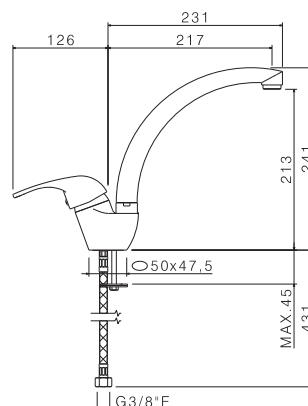

V23170

Miscelatore monocomando per lavello con canna girevole
e doccia estraibile doppio getto.
Flessibili di alimentazione F 3/8".

Single-lever sink mixer with swivel spout and double-flow
pull-out hand shower.
3/8" female connection hoses.

B0.010 cromo / chrome

VENENZA

V23060C

Miscelatore monocomando per lavello con canna tonda girevole. Flessibili di alimentazione F3/8".

Single-lever sink mixer, round swivel spout. 3/8" female connection hoses.

B0.010 cromo / chrome

V23050

Miscelatore monocomando per lavello con canna quadra girevole. Flessibili di alimentazione F3/8".

Single-lever sink mixer, square swivel spout. 3/8" female connection hoses.

B0.010 cromo / chrome

V23190

Miscelatore monocomando per lavello con canna "L" Girevole e doccia estraibile. Flessibili di alimentazione F3/8".

Single-lever sink mixer, "L" swivel spout and pull-out hand shower. 3/8" female connection hoses.