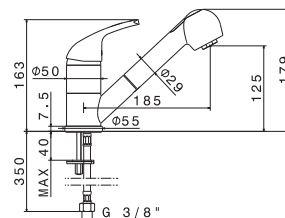

VENENZA

VENENZA

V23120

Miscelatore monocomando per lavello con canna girevole.
Flessibili di alimentazione F3/8".

Single-lever sink mixer with swivel spout. 3/8" female connection hoses.

B0.010 cromo / chrome

V23170

Miscelatore monocomando per lavello con canna girevole
e doccia estraibile doppio getto.
Flessibili di alimentazione F 3/8".

Single-lever sink mixer with swivel spout and double-flow
pull-out hand shower.
3/8" female connection hoses.

B0.010 cromo / chrome

V23180

Miscelatore monocomando per lavello con leva clinica
e canna girevole.
Flessibili di alimentazione F3/8".

Single-lever sink mixer with clinical lever and swivel spout.
3/8" female connection hoses.

B0.010 cromo / chrome

VENENZA

V23060C

Miscelatore monocomando per lavello con canna tonda girevole. Flessibili di alimentazione F3/8".

Single-lever sink mixer, round swivel spout. 3/8" female connection hoses.