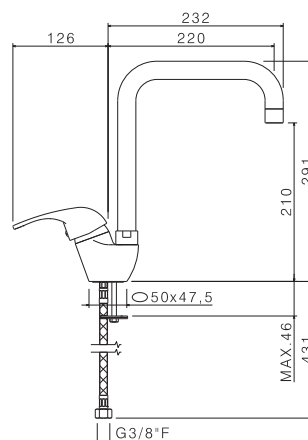

V23170

Miscelatore monocomando per lavello con canna girevole
e doccia estraibile doppio getto.
Flessibili di alimentazione F 3/8".

Single-lever sink mixer with swivel spout and double-flow
pull-out hand shower.
3/8" female connection hoses.

B0.010 cromo / chrome

VENENZA

V23060C

Miscelatore monocomando per lavello con canna tonda girevole. Flessibili di alimentazione F3/8".

Single-lever sink mixer, round swivel spout. 3/8" female connection hoses.

B0.010 cromo / chrome

V23050

Miscelatore monocomando per lavello con canna quadra girevole. Flessibili di alimentazione F3/8".

Single-lever sink mixer, square swivel spout. 3/8" female connection hoses.

B0.010 cromo / chrome

V23190

Miscelatore monocomando per lavello con canna "L" Girevole e doccia estraibile. Flessibili di alimentazione F3/8".

Single-lever sink mixer, "L" swivel spout and pull-out hand shower. 3/8" female connection hoses.