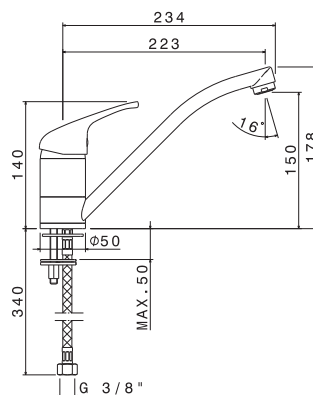

VENENZA

VENENZA

V23120

Miscelatore monocomando per lavello con canna girevole.
Flessibili di alimentazione F3/8".

Single-lever sink mixer with swivel spout. 3/8" female connection hoses.

B0.010 cromo / chrome

V23170

Miscelatore monocomando per lavello con canna girevole
e doccia estraibile doppio getto.
Flessibili di alimentazione F 3/8".

Single-lever sink mixer with swivel spout and double-flow
pull-out hand shower.
3/8" female connection hoses.

B0.010 cromo / chrome

VENENZA

V23060C

Miscelatore monocomando per lavello con canna tonda girevole. Flessibili di alimentazione F3/8".

Single-lever sink mixer, round swivel spout. 3/8" female connection hoses.

B0.010 cromo / chrome

V23050

Miscelatore monocomando per lavello con canna quadra girevole. Flessibili di alimentazione F3/8".

Single-lever sink mixer, square swivel spout. 3/8" female connection hoses.

B0.010 cromo / chrome