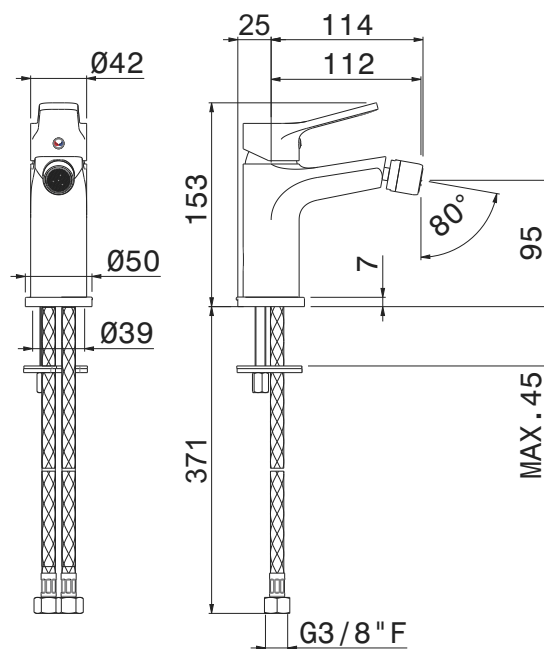

V22071

Miscelatore monocomando per bidet
senza scarico.
 Flessibili di alimentazione F 3/8".

Single-levre bidet mixer without pop-up
 waste set.
 3/8" female connection hoses.

Finiture

B0.010 - cromo / chrome

Disegno tecnico

VEMA S.r.l.
 Via Novara, 380 - 28021 Borgomanero - No
 Tel. +39 0322 912018 - Fax +39 0322 953497
 info@vemarubinetterie.it