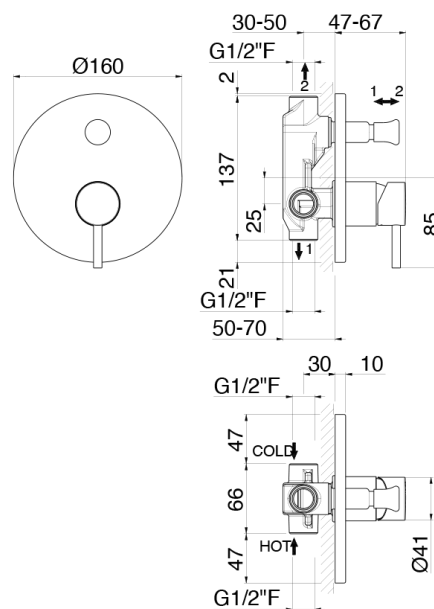

V27140

Miscelatore monocomando vasca da incasso,
completo di corpo incasso.

Finiture

B0.010 - Cromo

F0.202 - Nero Opaco

Disegno tecnico

VEMA S.r.l.
Via Novara, 380 - 28021 Borgomanero - No
Tel. +39 0322 912018 - Fax +39 0322 953497
info@vemarubinetterie.it