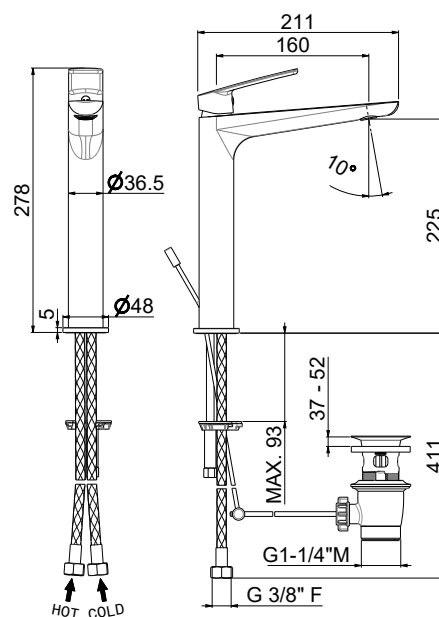

V30020

Miscelatore monocomando versione alta per lavabo da appoggio, **con scarico da 1"1/4**. Flessibili di alimentazione F3/8".

Single-lever tall basin mixer, with 1"1/4 pop-up waste set. 3/8" female connection hoses.

Finiture

B0.010 - cromo / chrome

Disegno tecnico

VEMA S.r.l.
Via Novara, 380 - 28021 Borgomanero - No
Tel. +39 0322 912018 - Fax +39 0322 953497
info@vemarubinerie.it